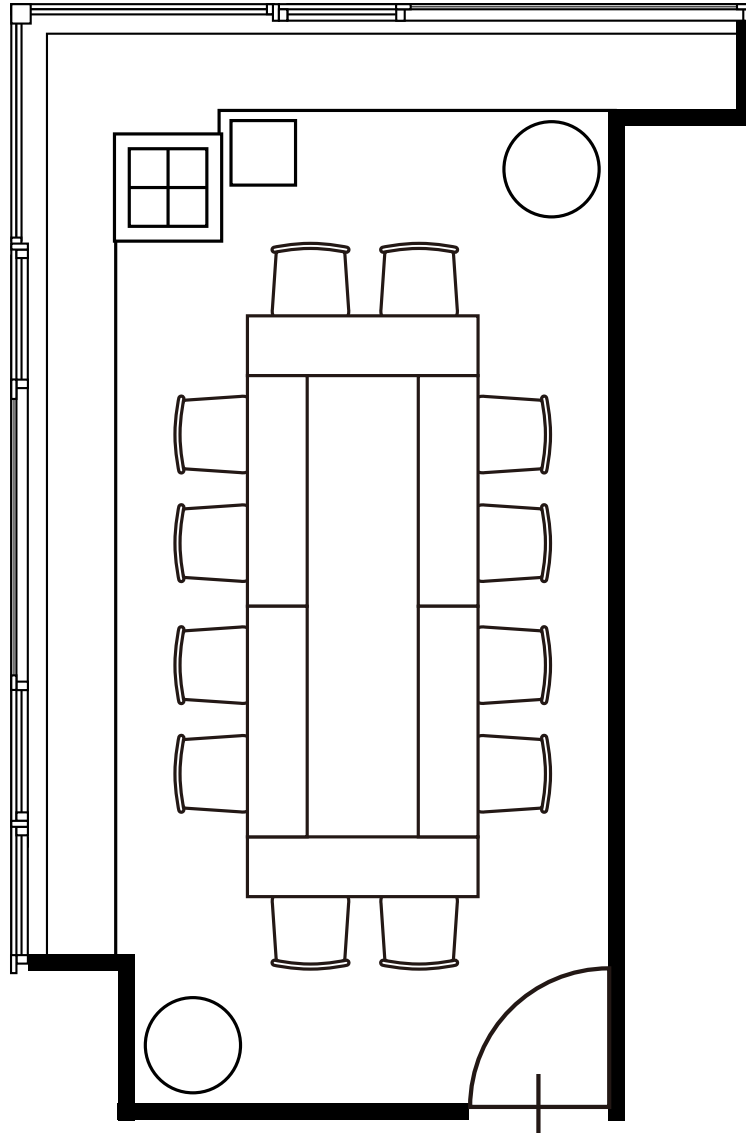

# 会議室1201

口形式(12名)

会議  
研修施設

ACU [アキュ]

札幌市中央区北4条西5丁目  
アスティ45 16階・12階