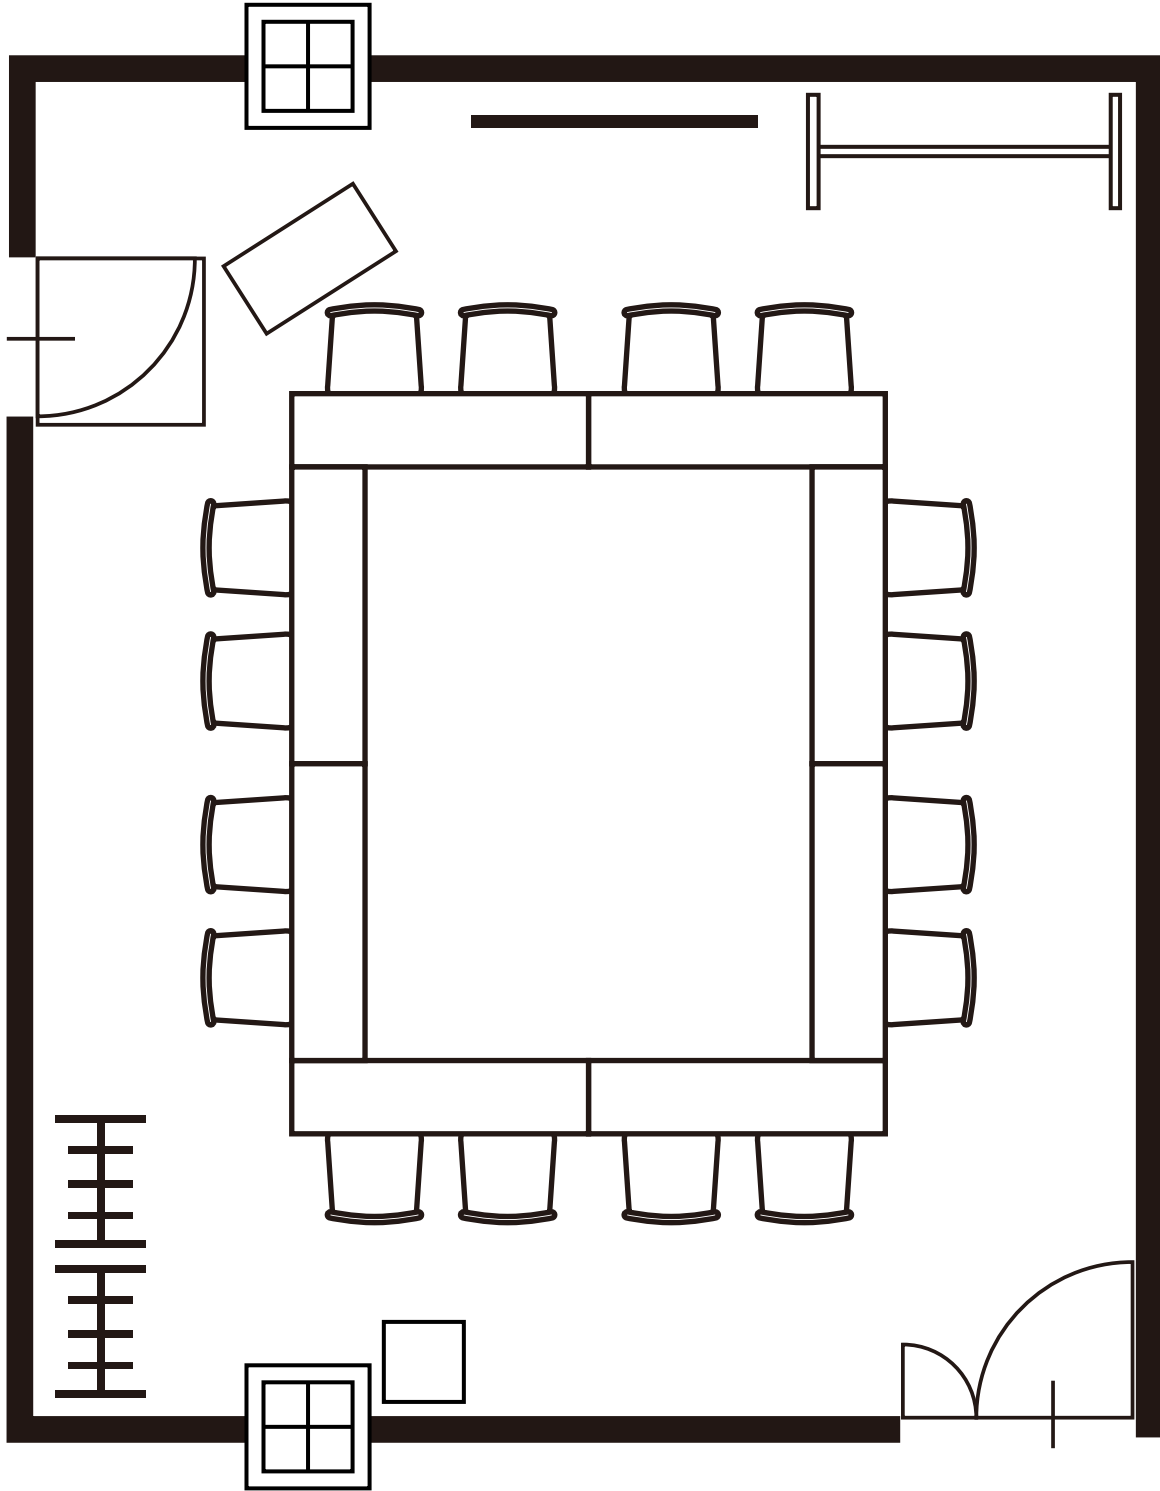

# 小研修室1204

口形式(16名)

会議  
研修施設

ACU [アキュ]

札幌市中央区北4条西5丁目  
アスティ45 16階・12階