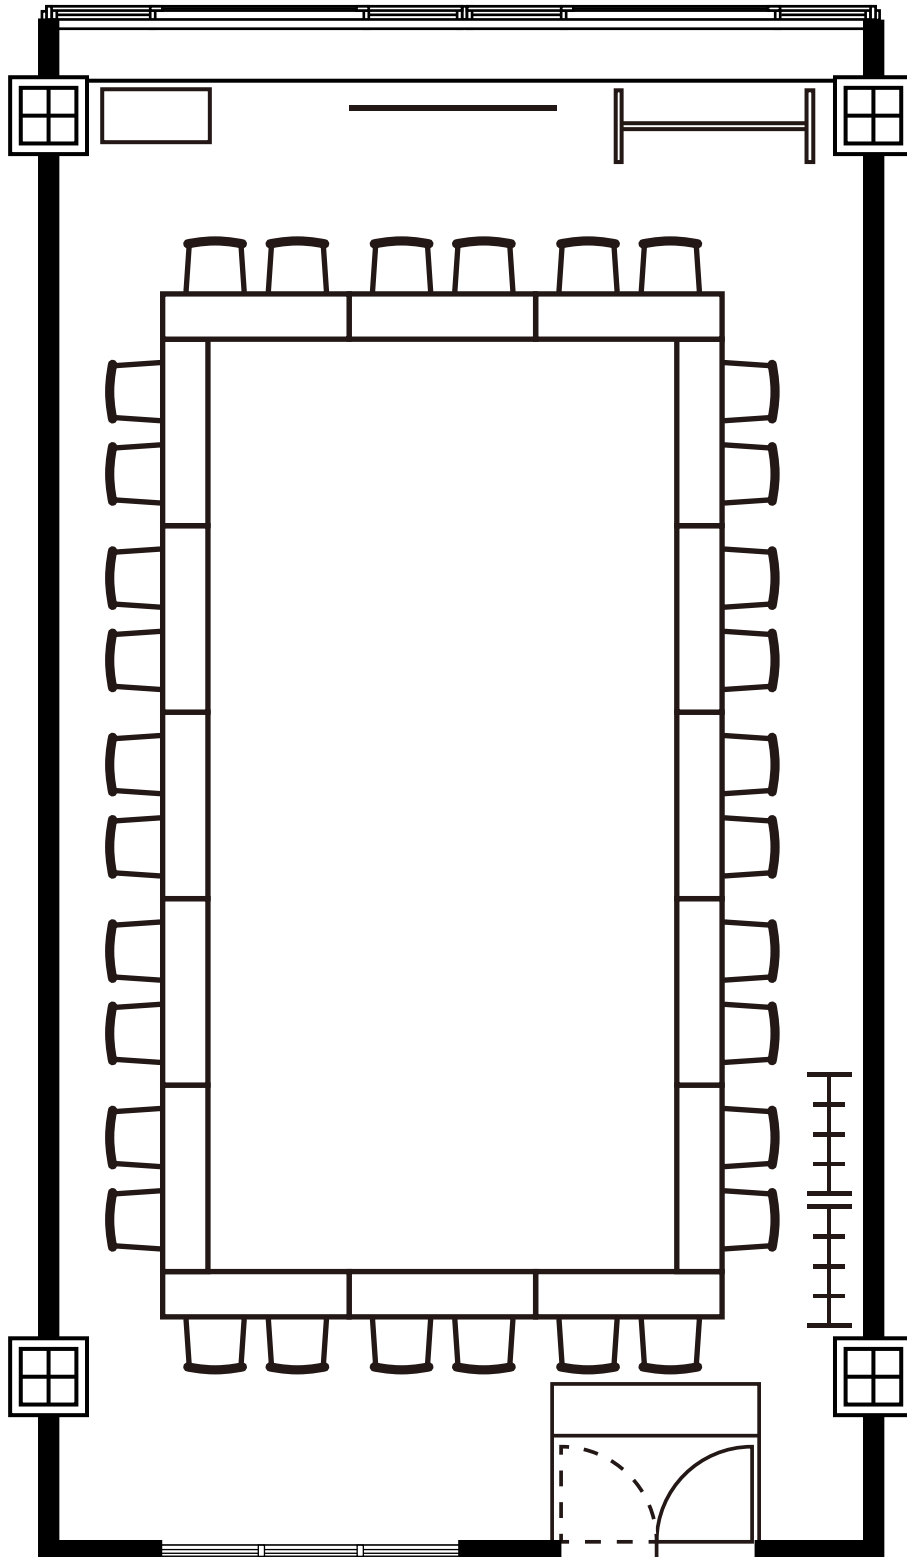

中研修室1205

口形式(32名)

会議
研修施設

ACU [アキュ]

札幌市中央区北4条西5丁目
アスティ45 16階・12階