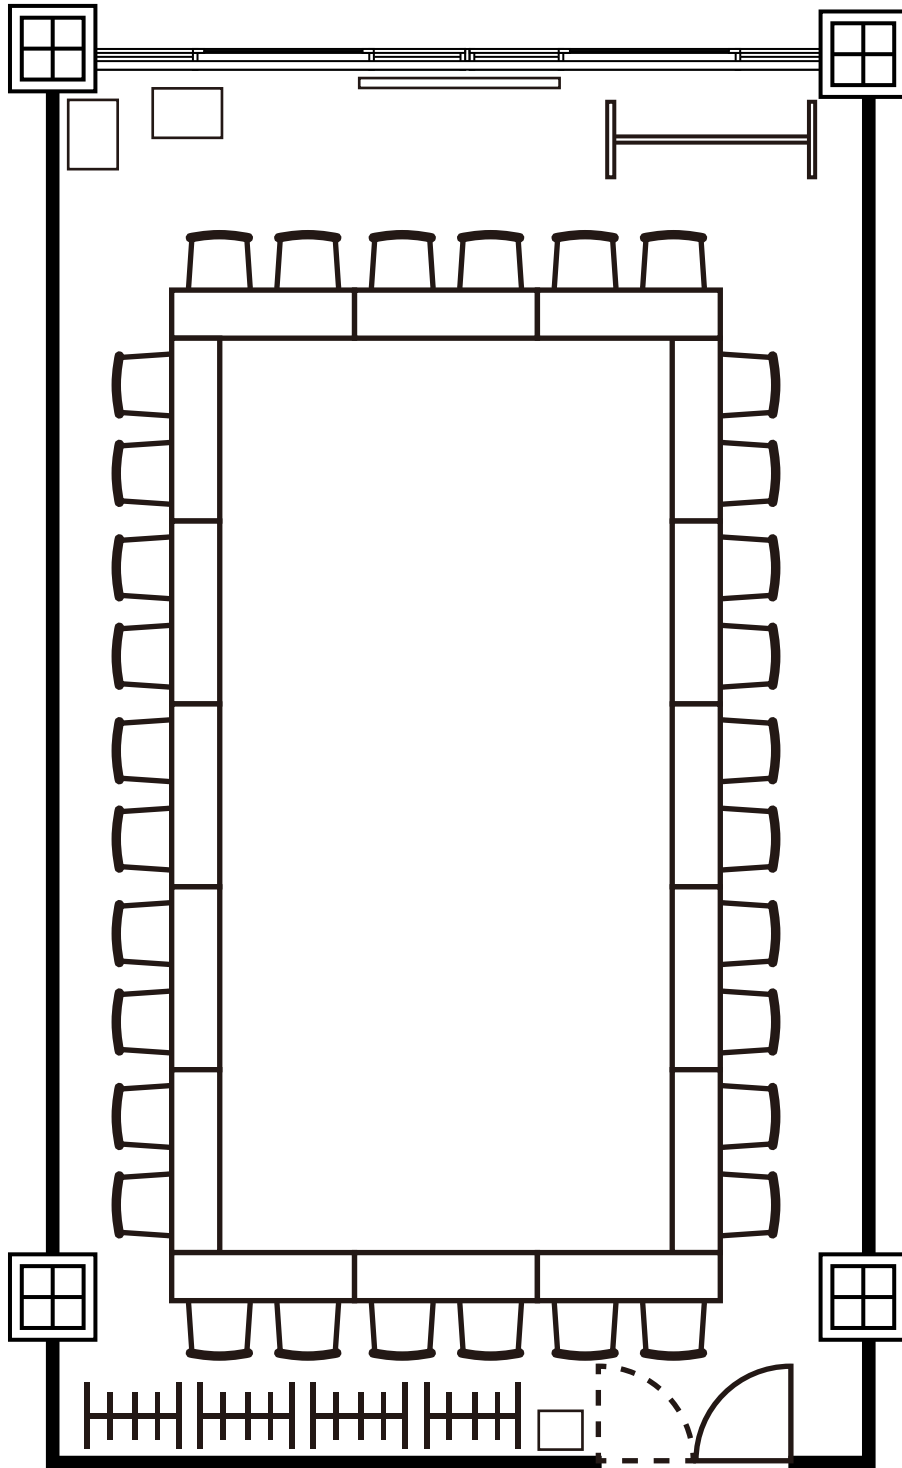

中研修室1605

口形式(32名)

会議
研修施設

ACU [アキュ]

札幌市中央区北4条西5丁目
アスティ45 16階・12階