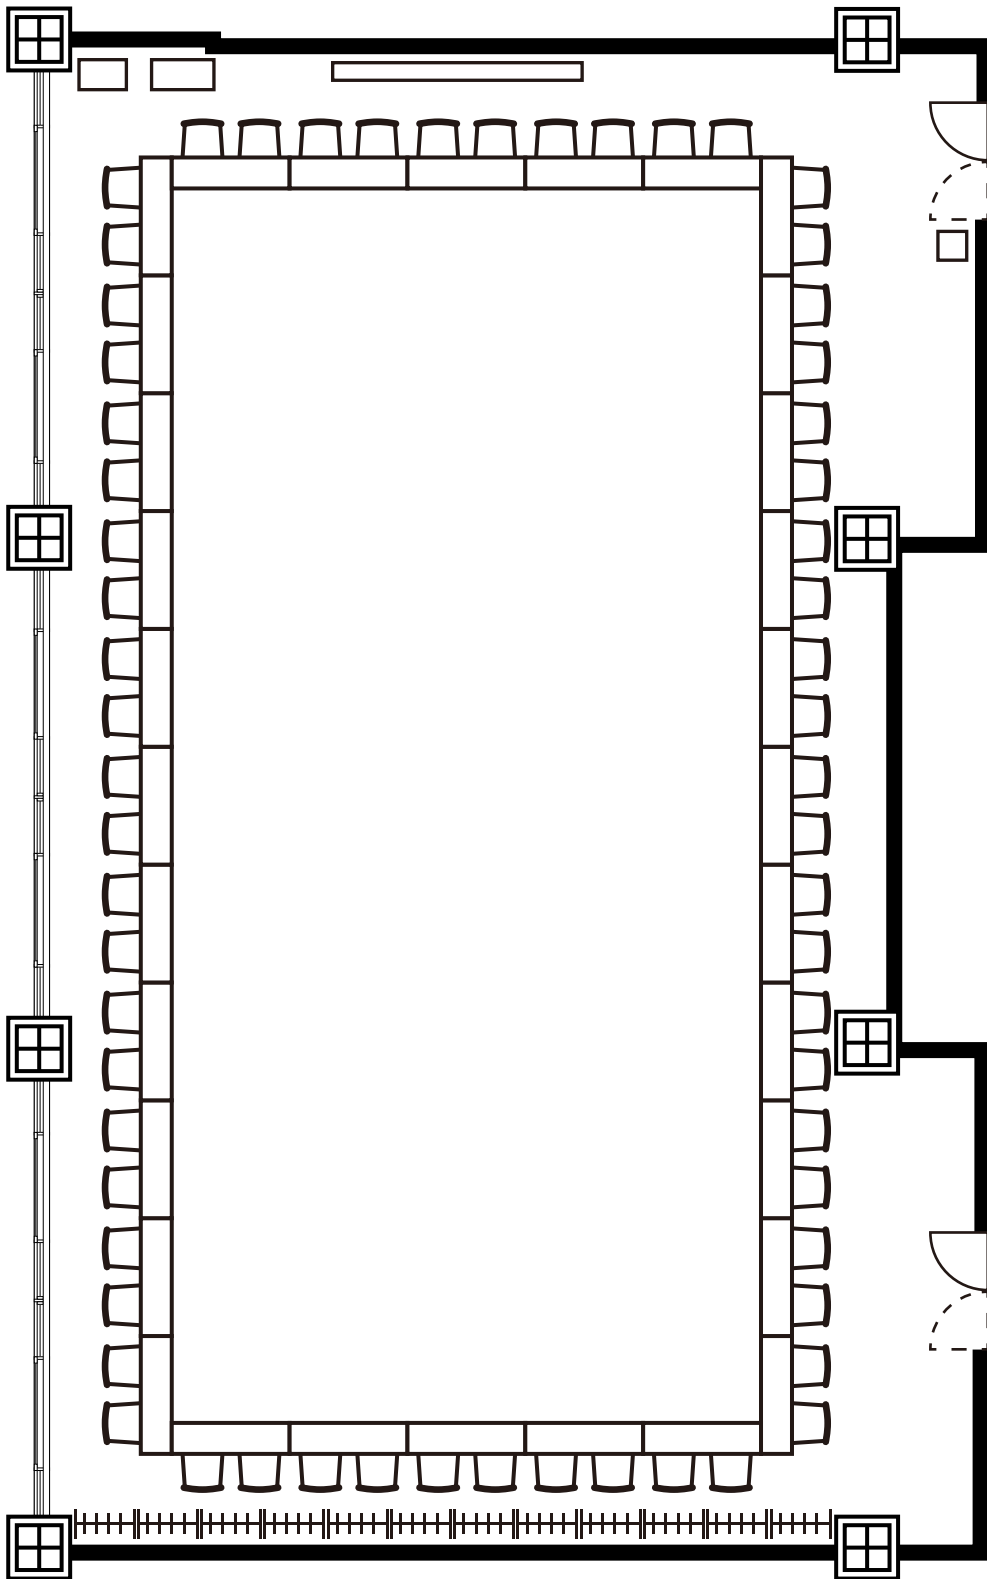

大研修室1614

口形式(68名)

会議
研修施設

ACU [アキュ]

札幌市中央区北4条西5丁目
アスティ45 16階・12階