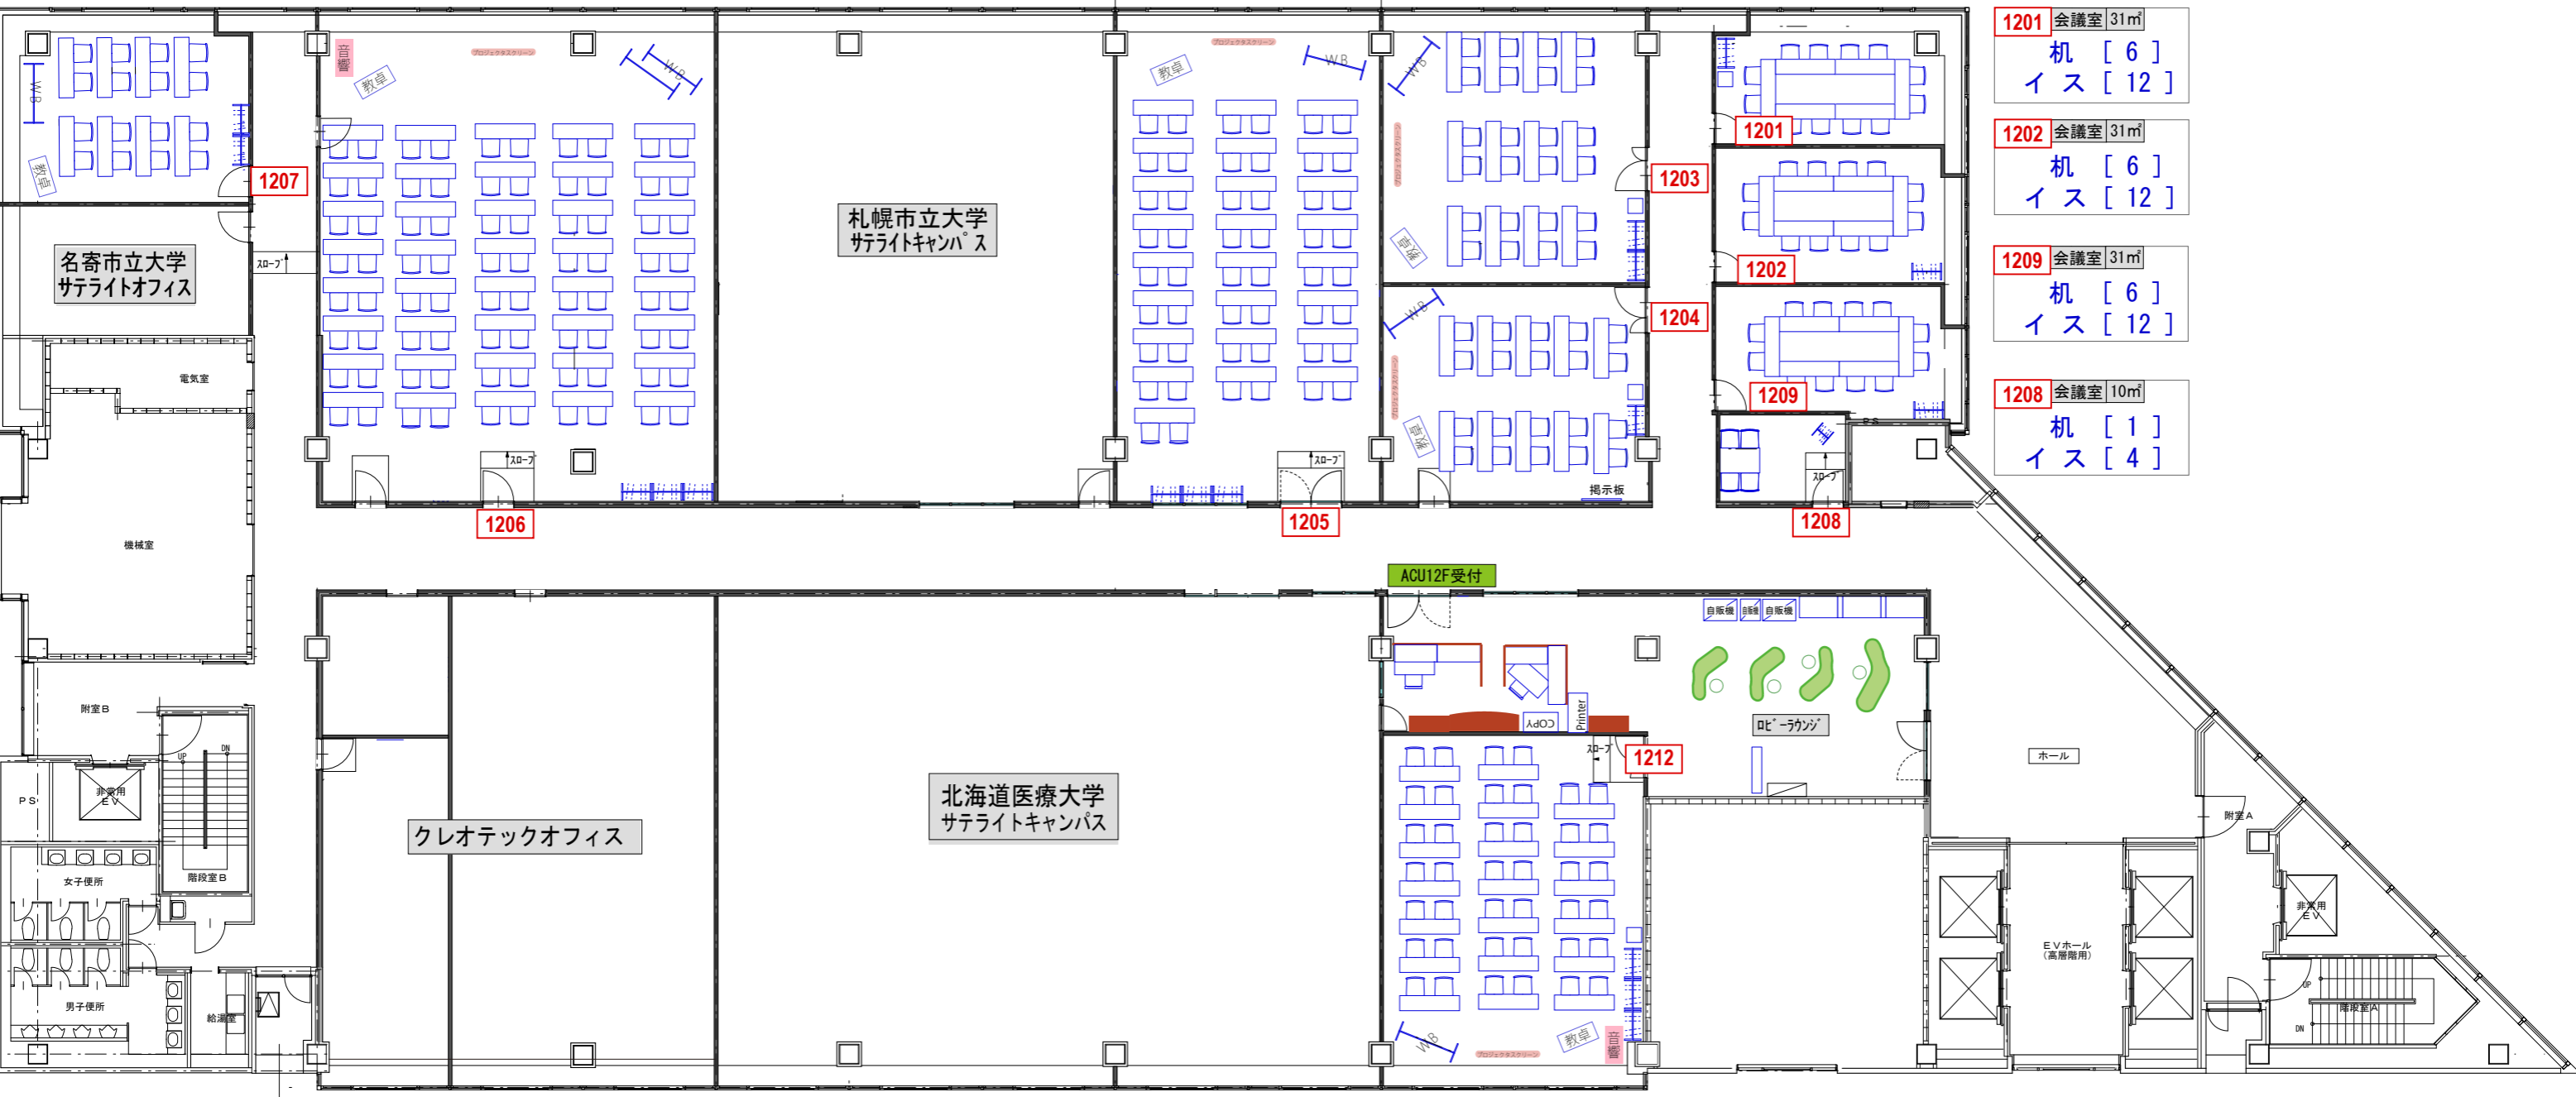

1207 小研修室 43㎡
机 [8]
イス [2名掛 16 / 3名掛 24]

1206 中研修室 178㎡
机 [40]
イス [2名掛 80]

1205 中研修室 119㎡
机 [25]
イス [2名掛 50 / 3名掛 75]

1203 小研修室 66㎡
机 [12]
イス [2名掛 24 / 3名掛 36]

1204 小研修室 53㎡
机 [10]
イス [2名掛 20 / 3名掛 30]

1201 会議室 31㎡
机 [6]
イス [12]

1202 会議室 31㎡
机 [6]
イス [12]

1209 会議室 31㎡
机 [6]
イス [12]

1208 会議室 10㎡
机 [1]
イス [4]

1212 小研修室 85㎡
机 [20]
イス [2名掛 40]

無 料 備 品

12階