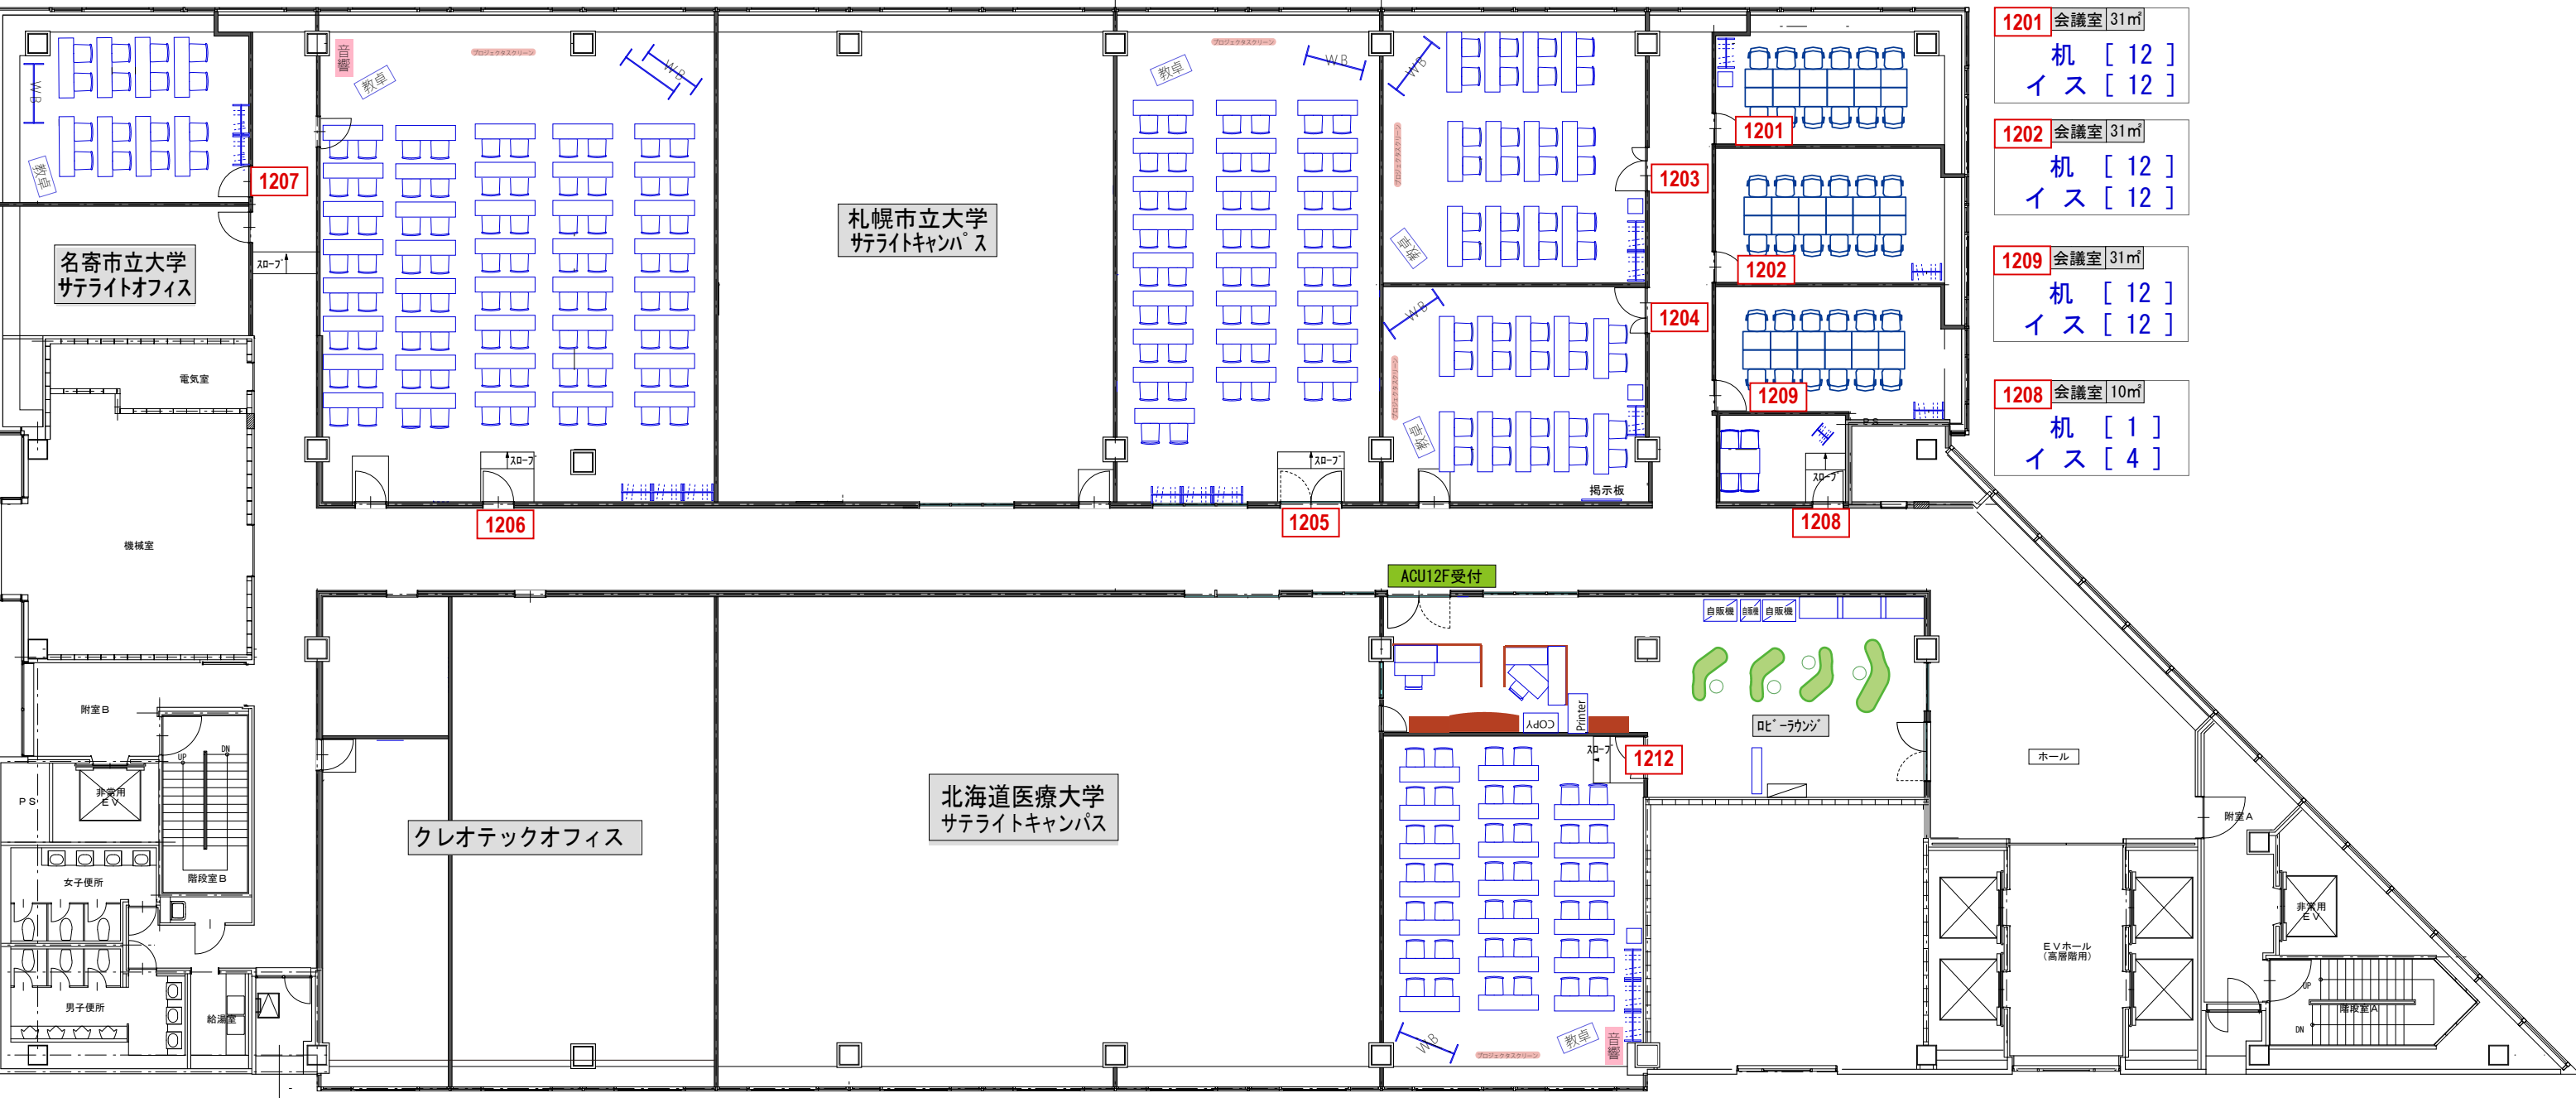

1207 小研修室 43㎡
机 [8]
イス [2名掛 16 / 3名掛 24]

1206 中研修室 178㎡
机 [40]
イス [2名掛 80]

1205 中研修室 119㎡
机 [25]
イス [2名掛 50 / 3名掛 75]

1203 小研修室 66㎡
机 [12]
イス [2名掛 24 / 3名掛 36]

1204 小研修室 53㎡
机 [10]
イス [2名掛 20 / 3名掛 30]

1201 会議室 31㎡
机 [12]
イス [12]

1202 会議室 31㎡
机 [12]
イス [12]

1209 会議室 31㎡
机 [12]
イス [12]

1208 会議室 10㎡
机 [1]
イス [4]

1212 小研修室 85㎡
机 [20]
イス [2名掛 40]

12階