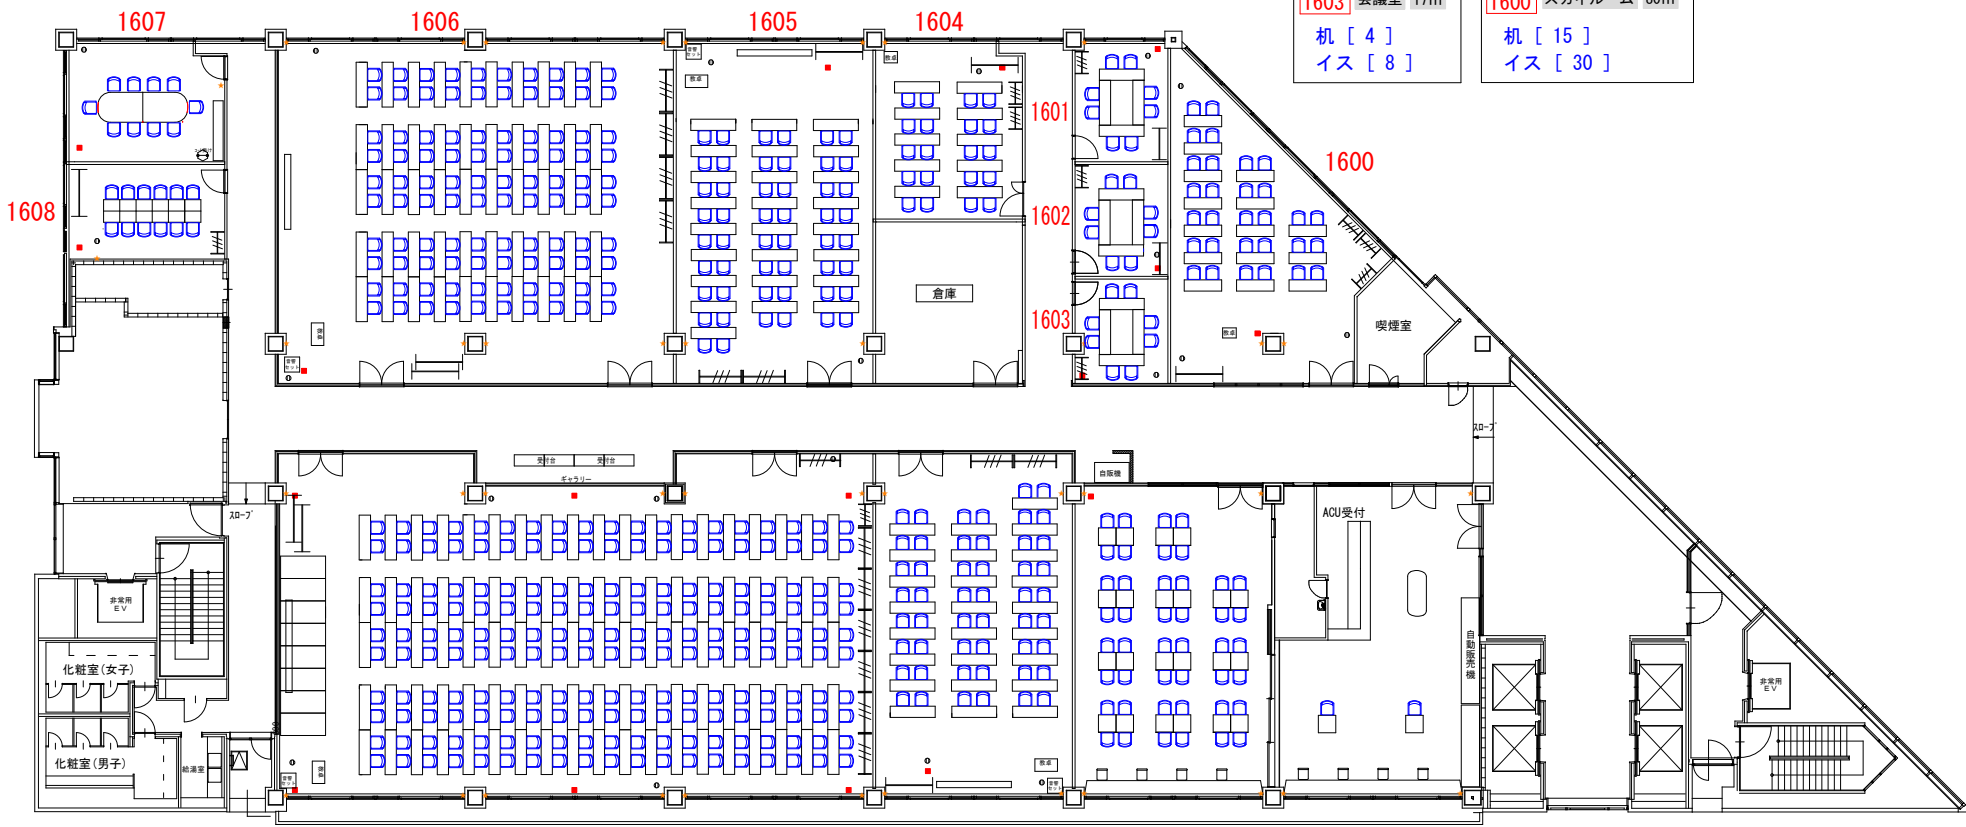

**1607** プレミアムルーム 31㎡  
机 [ 1 ]  
イス [ 12 ]

**1608** 会議室 25㎡  
机 [ 12 ]  
イス [ 12 ]

**1606** 大研修室 220㎡  
机 [ 50 ]  
イス [ 2名掛 100 / 3名掛 150 ]

**1605** 中研修室 110㎡  
机 [ 25 ]  
イス [ 2名掛 50 / 3名掛 75 ]

**1604** 小研修室 43㎡  
机 [ 10 ]  
イス [ 2名掛 20 / 3名掛 30 ]

**1601** 会議室 19㎡  
机 [ 4 ]  
イス [ 8 ]

**1602** 会議室 18㎡  
机 [ 4 ]  
イス [ 8 ]

**1603** 会議室 17㎡  
机 [ 4 ]  
イス [ 8 ]

**1600** スカイルーム 80㎡  
机 [ 15 ]  
イス [ 30 ]

**1614** 大研修室 320㎡  
机 [ 95 ]  
イス [ 2名掛 190 / 3名掛 285 ]

**1613** 中研修室 110㎡  
机 [ 25 ]  
イス [ 2名掛 50 / 3名掛 75 ]

**1612** 多目的ラウンジ 100㎡  
机 [ 22 ]  
[ 標準 44 / 立食 50 ]

**1612** 多目的ラウンジ

**1611** ラウンジ

- ...有線LAN
- ...OAコンセント4口
- ★...柱コンセント2口