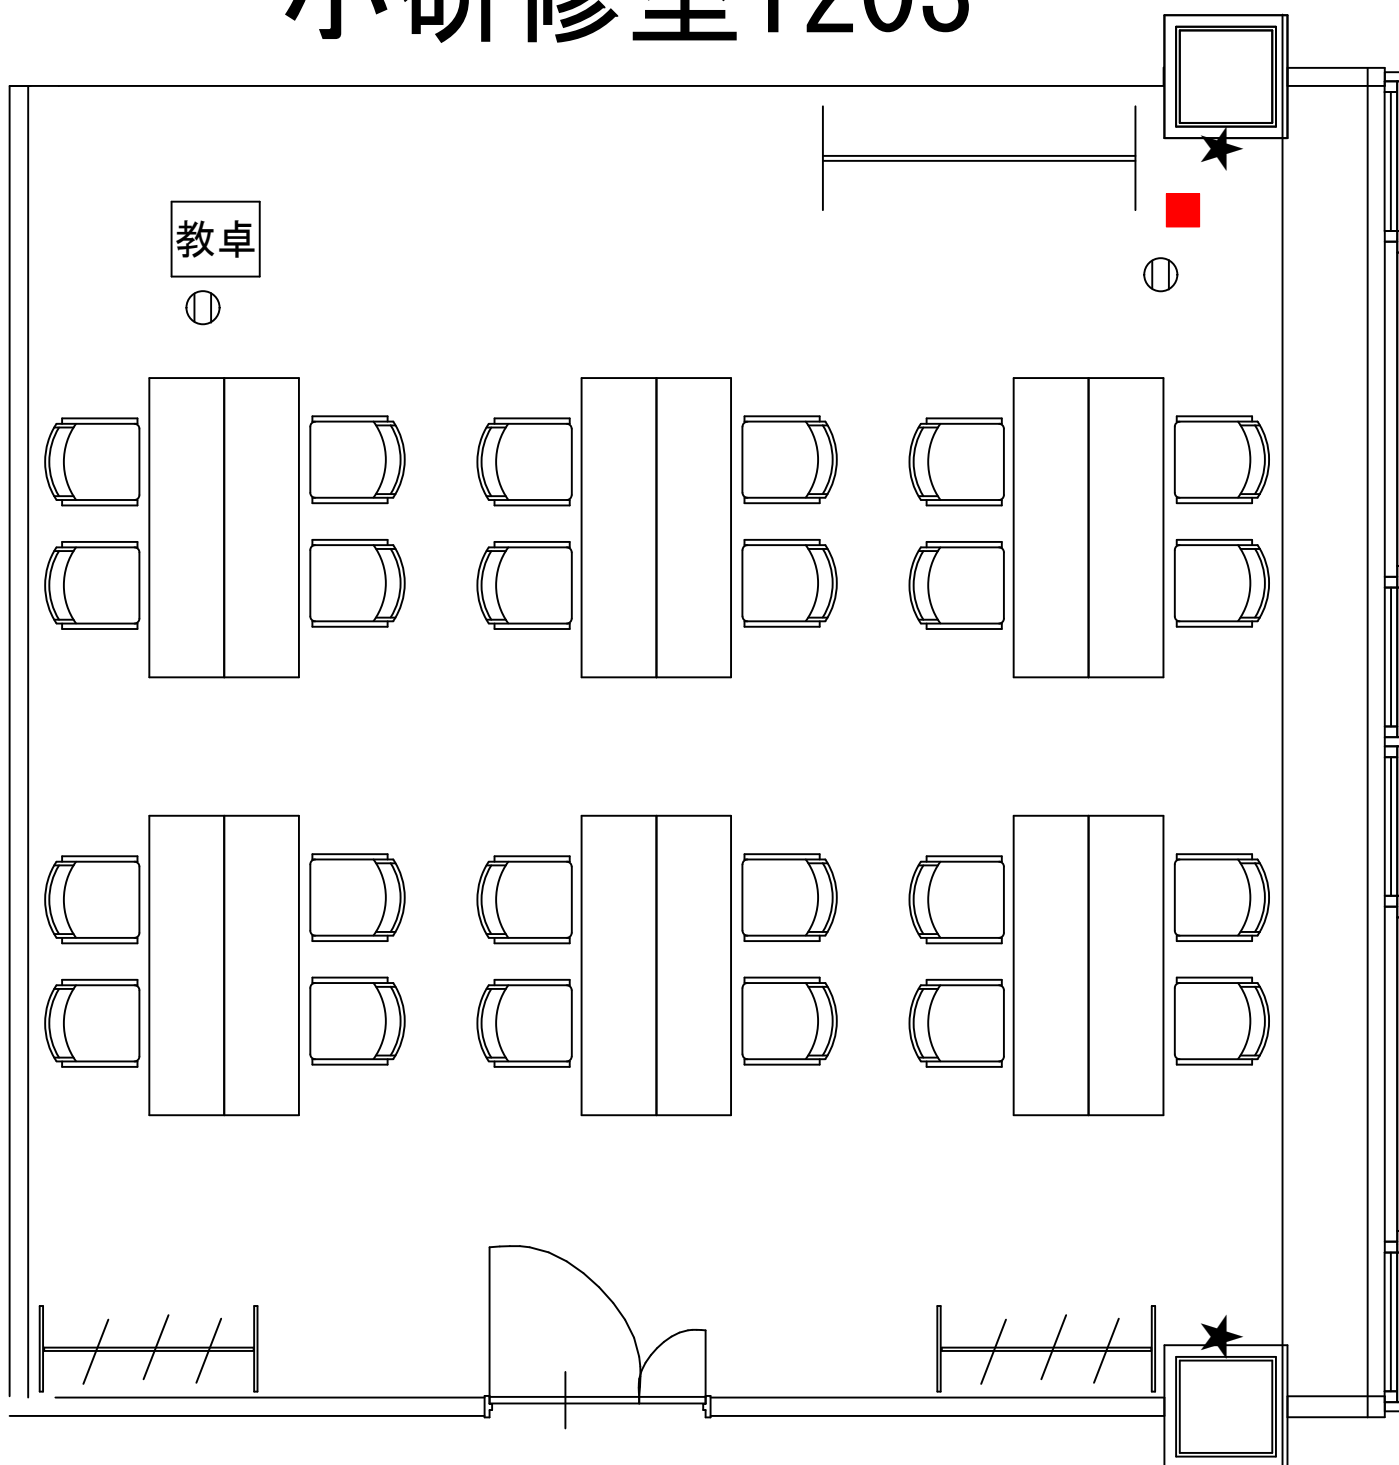

小研修室1203

島型形式 4名 × 6島 (24名)