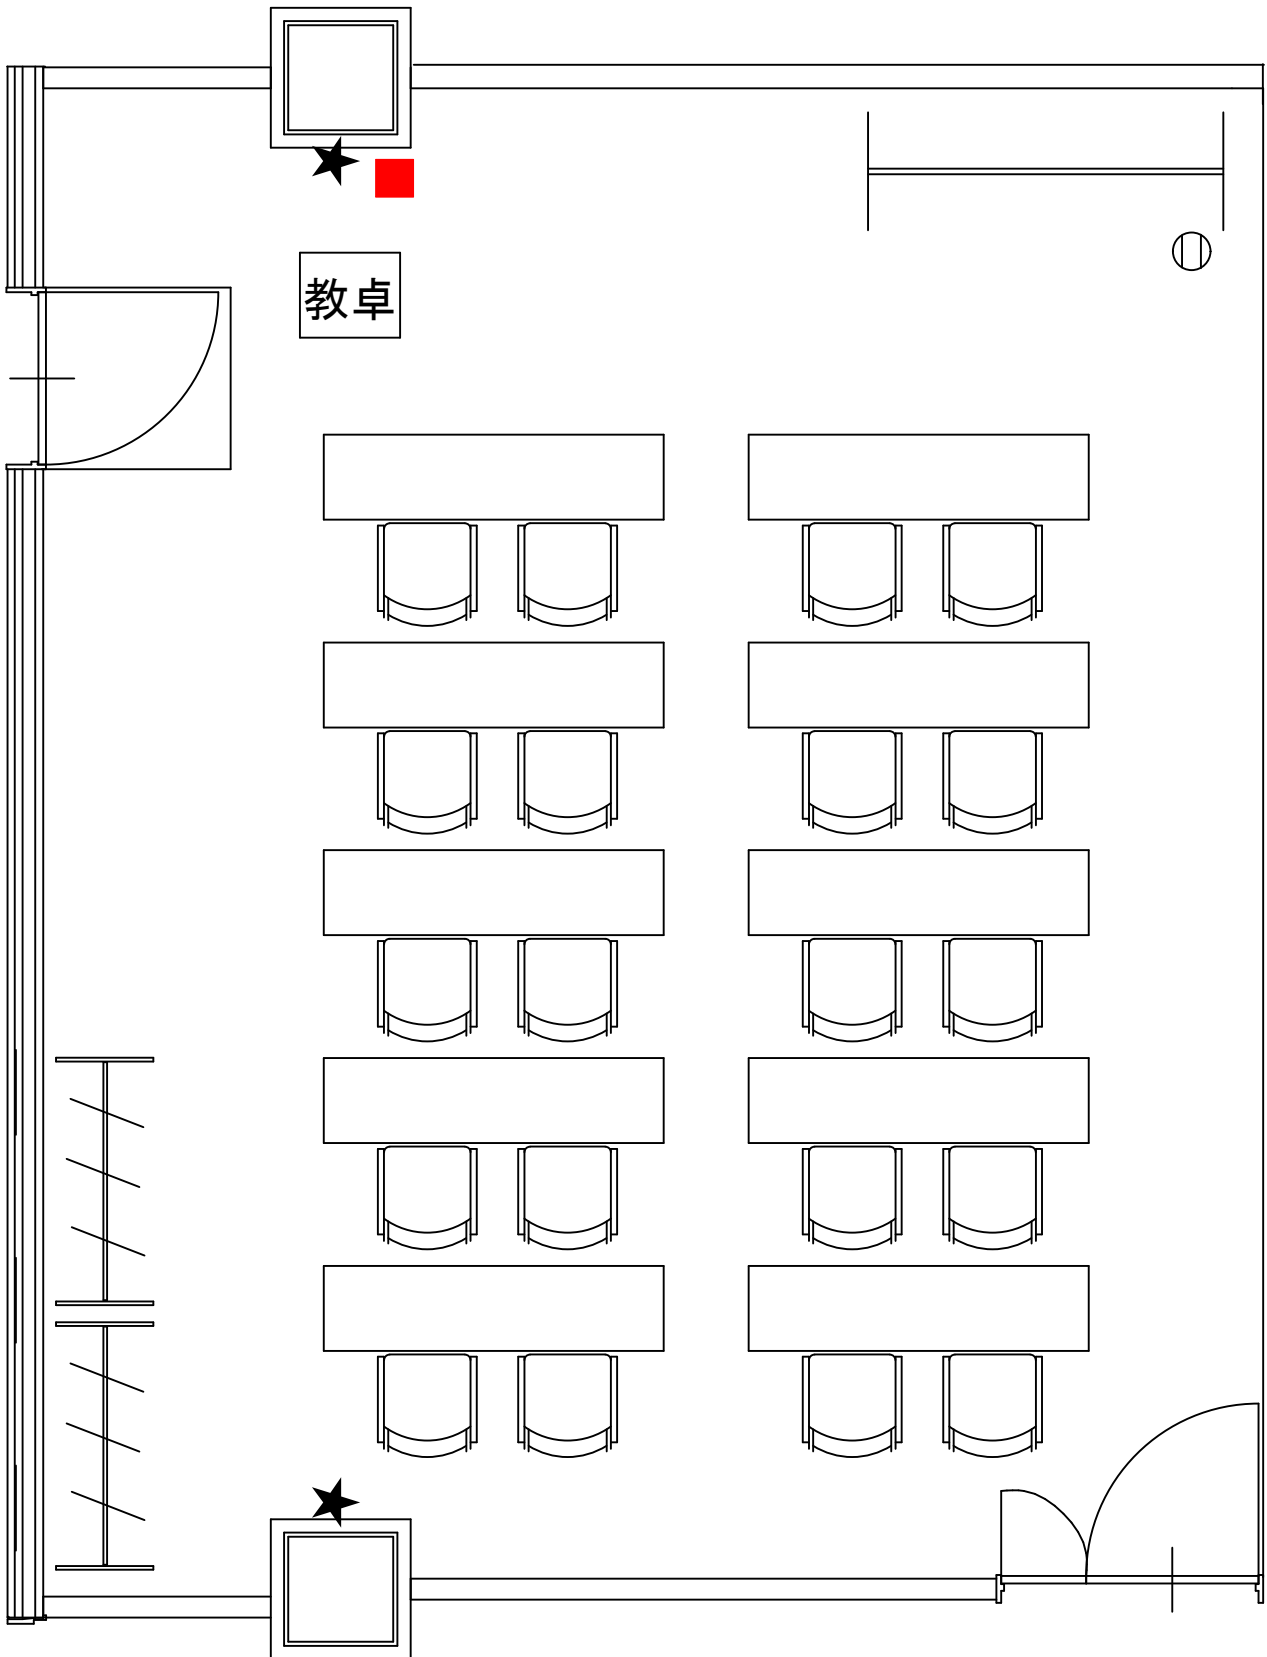

# 小研修室1204

スクール形式2名掛(20名)