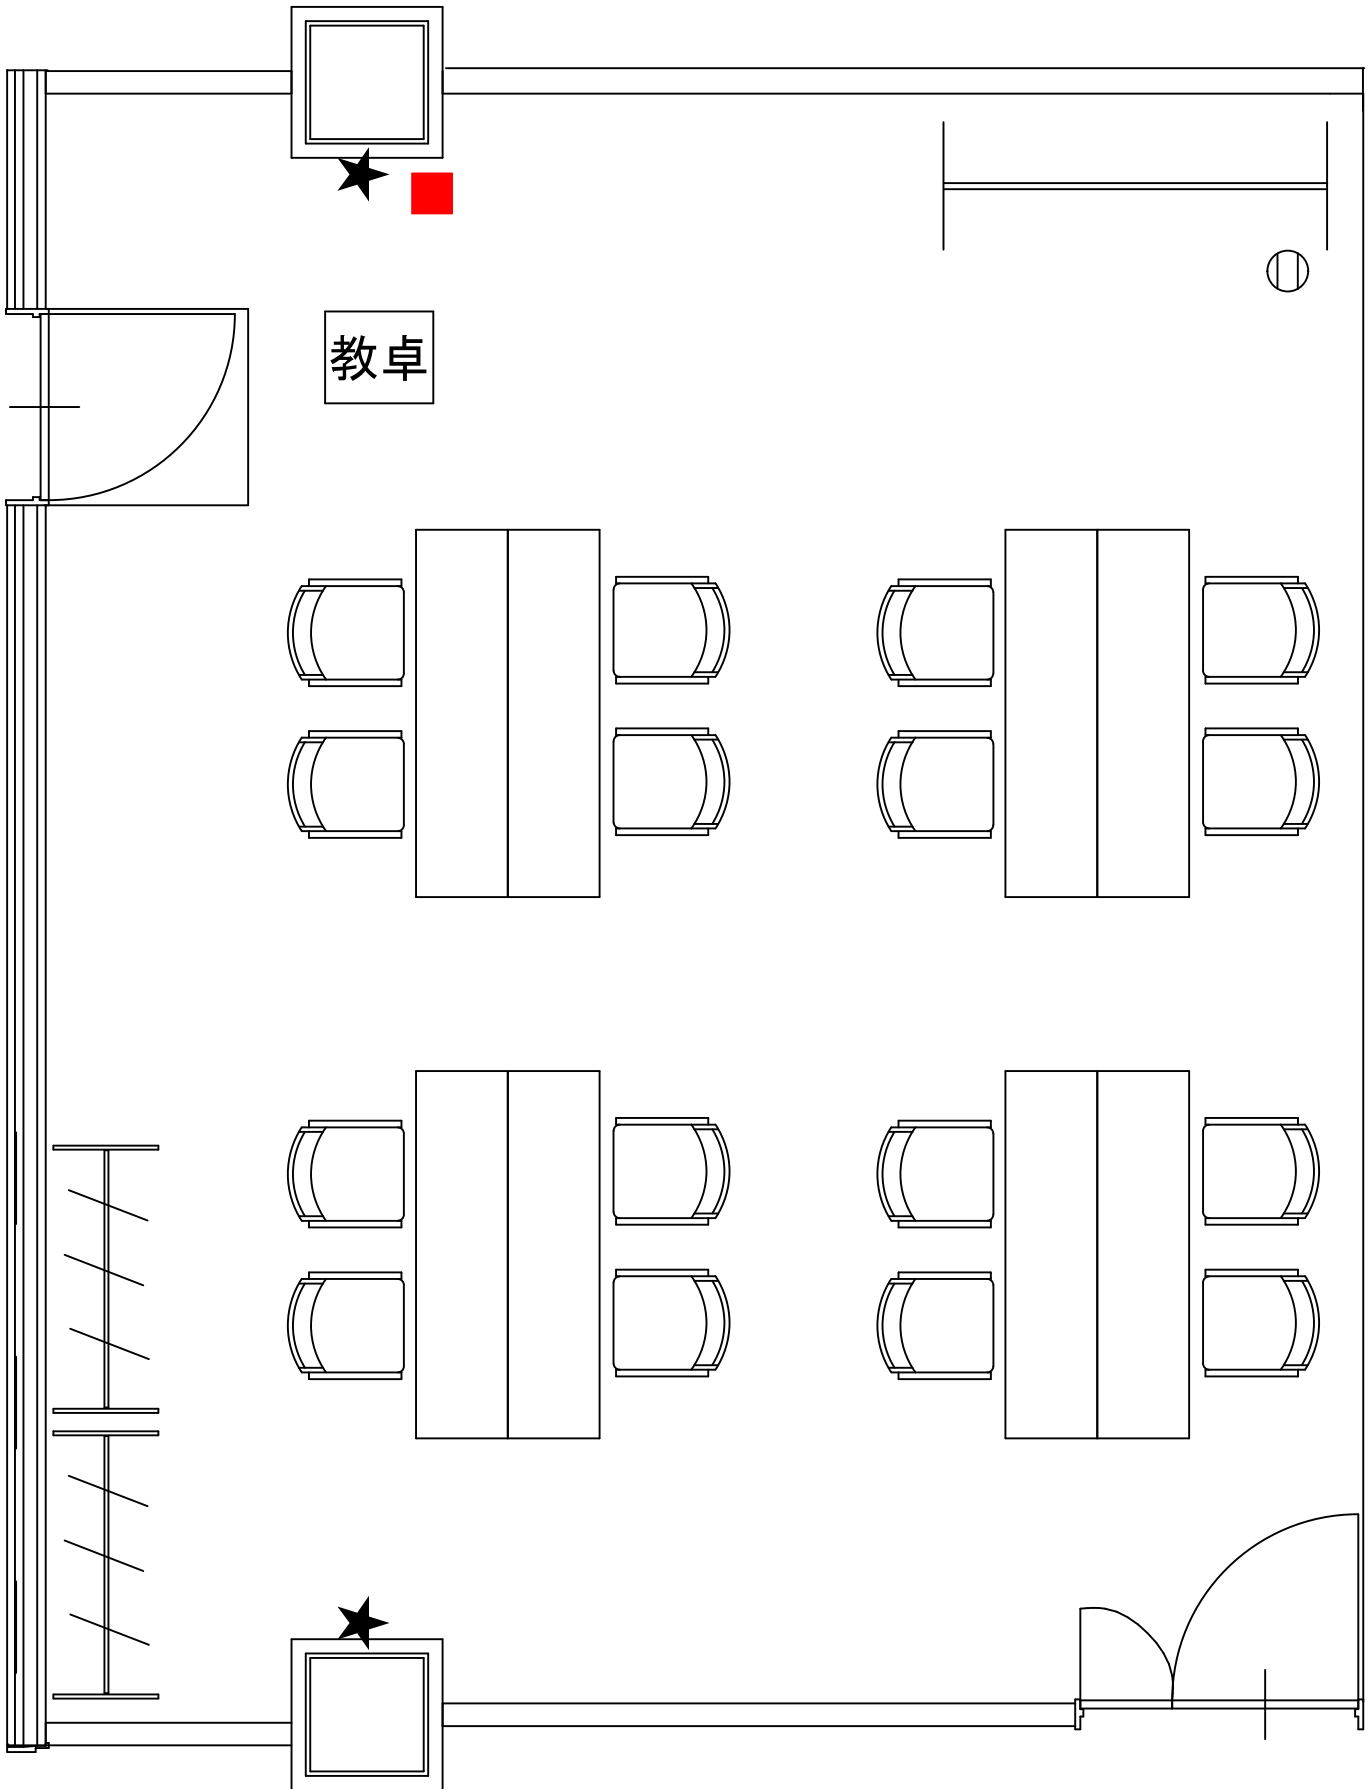

小研修室1204

島型形式 4名 × 4島 (16名)