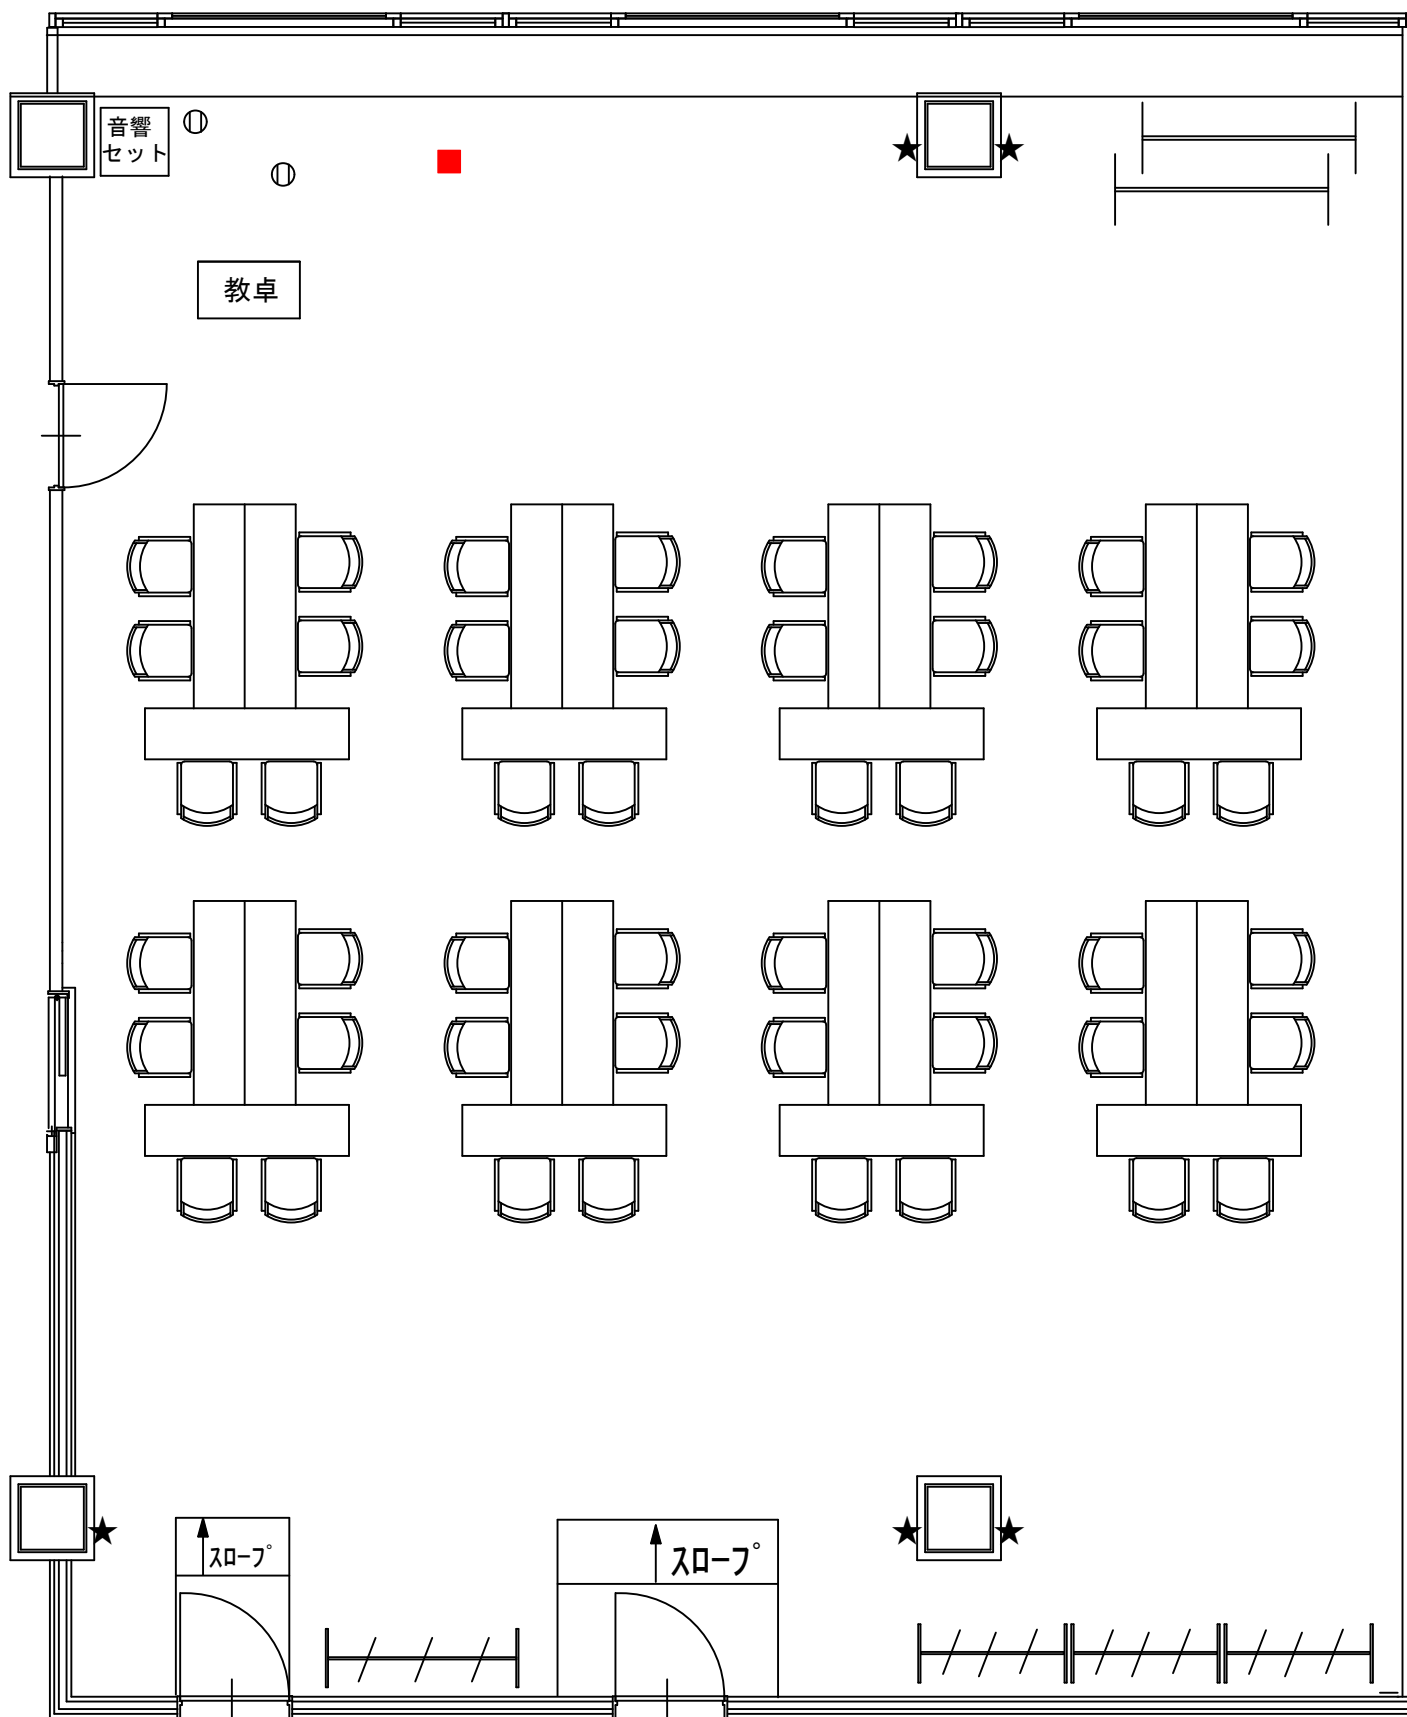

# 中研修室1206

T字形式 6名×8島(48名)