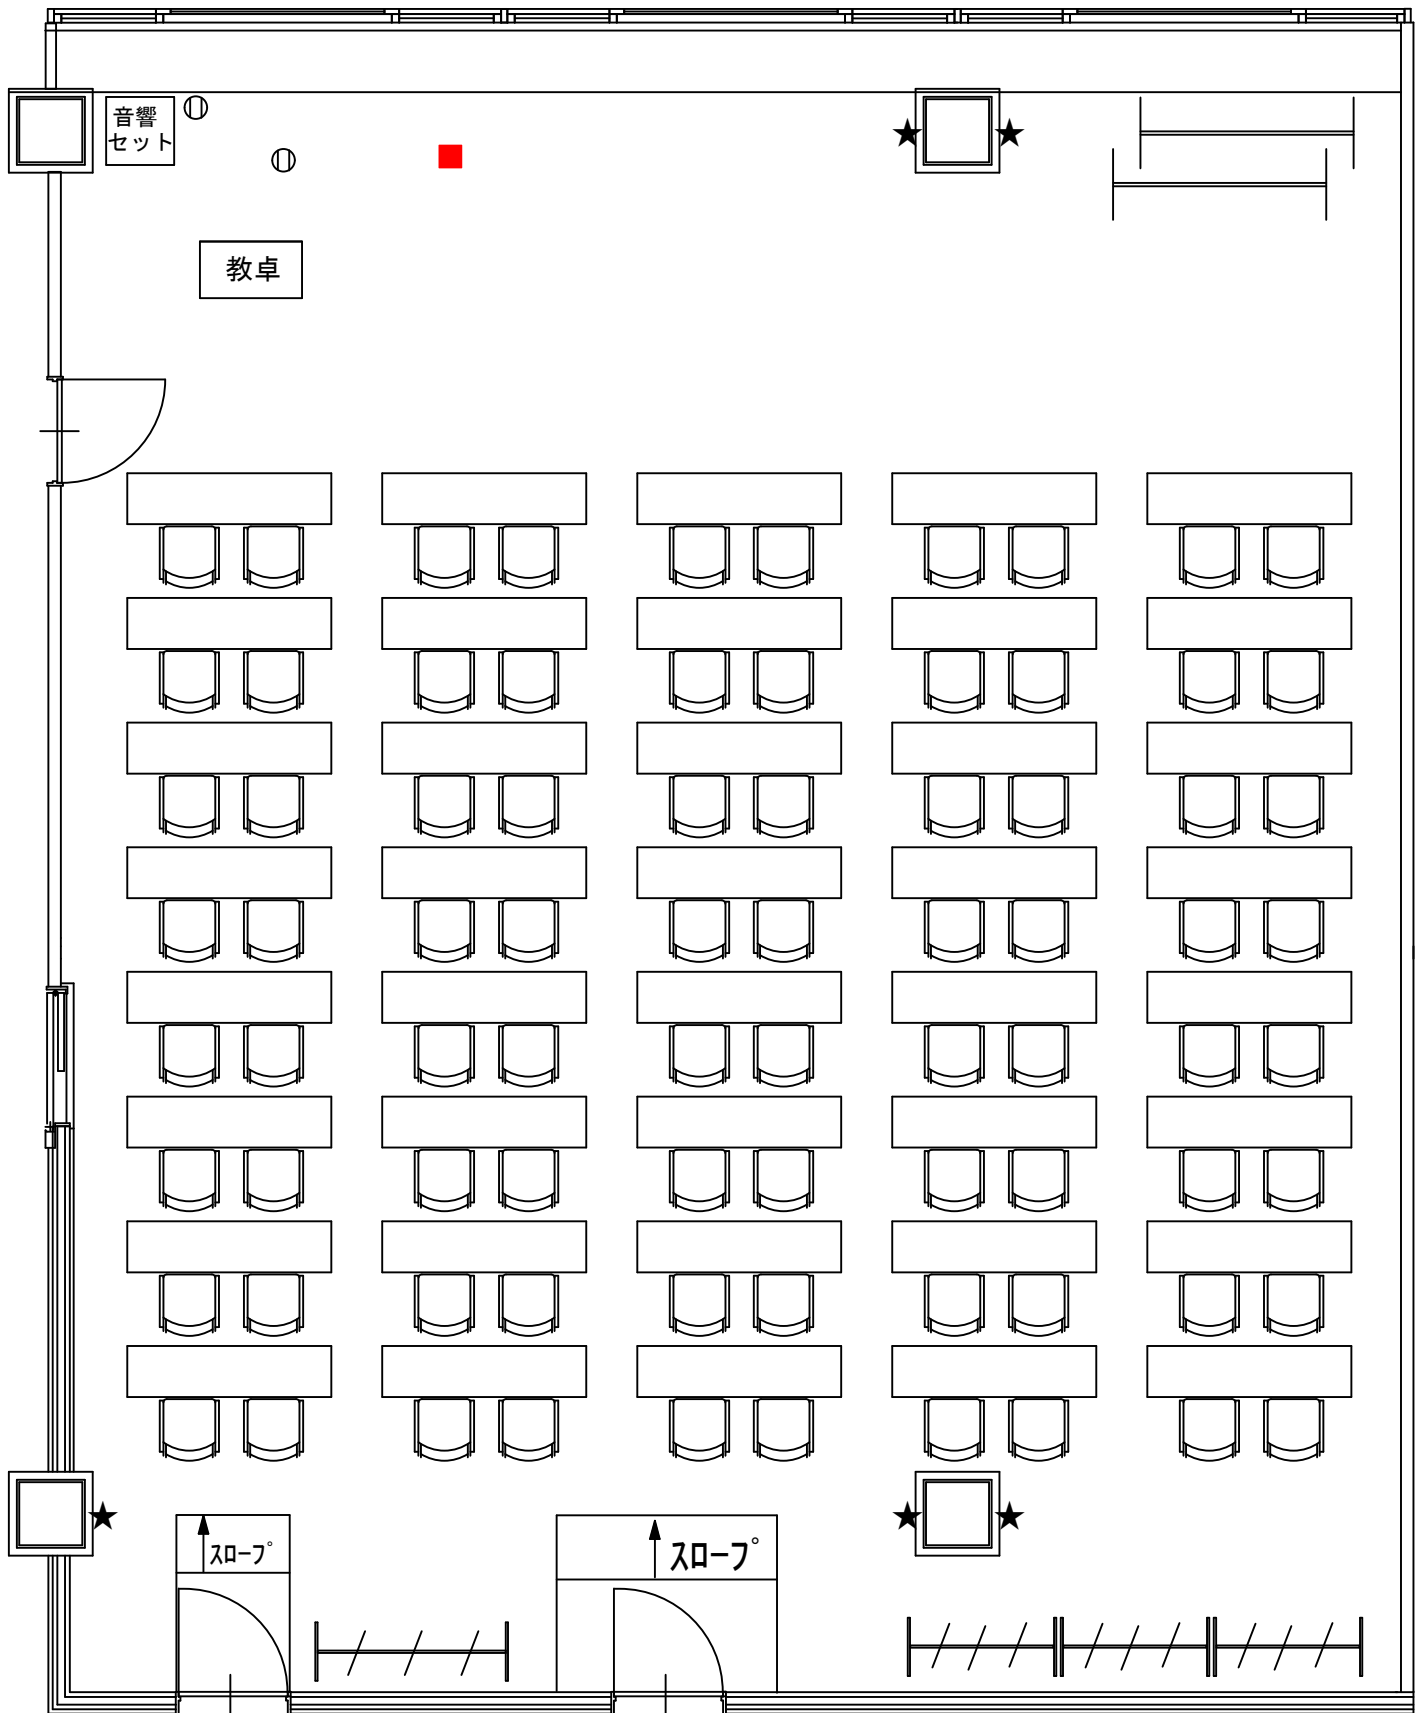

中研修室1206

スクール形式2名掛(80名)