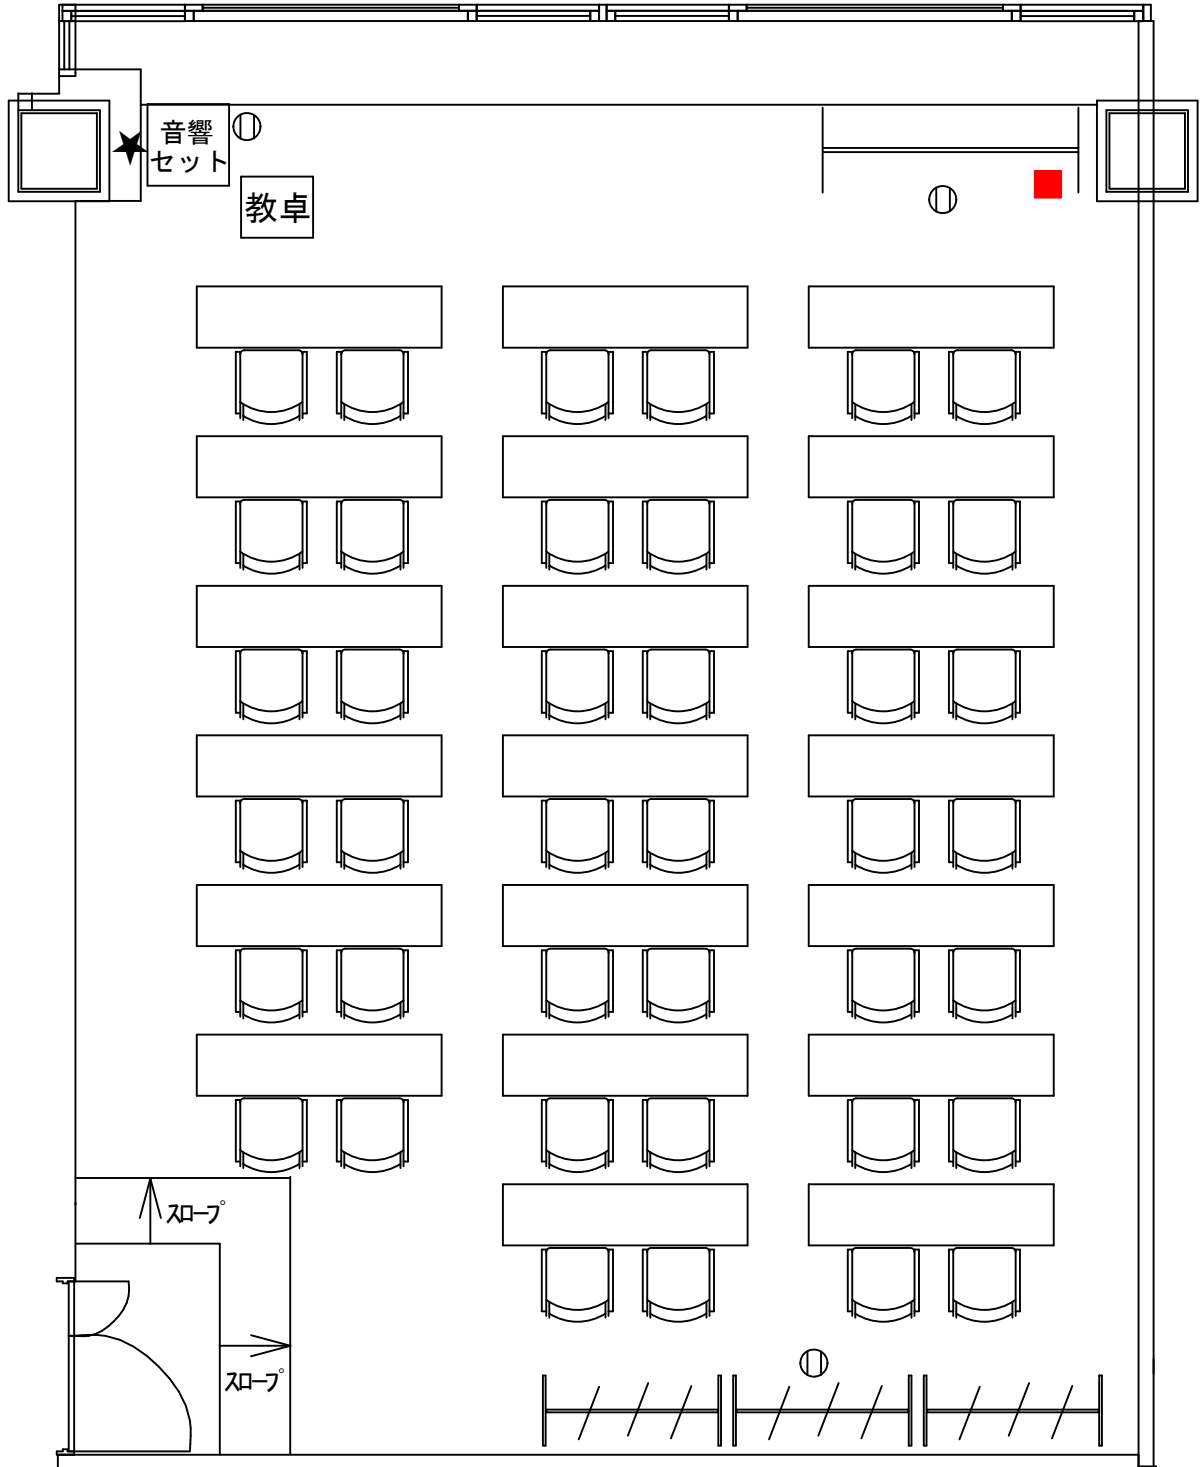

小研修室1212

スクール形式2名掛(40名)