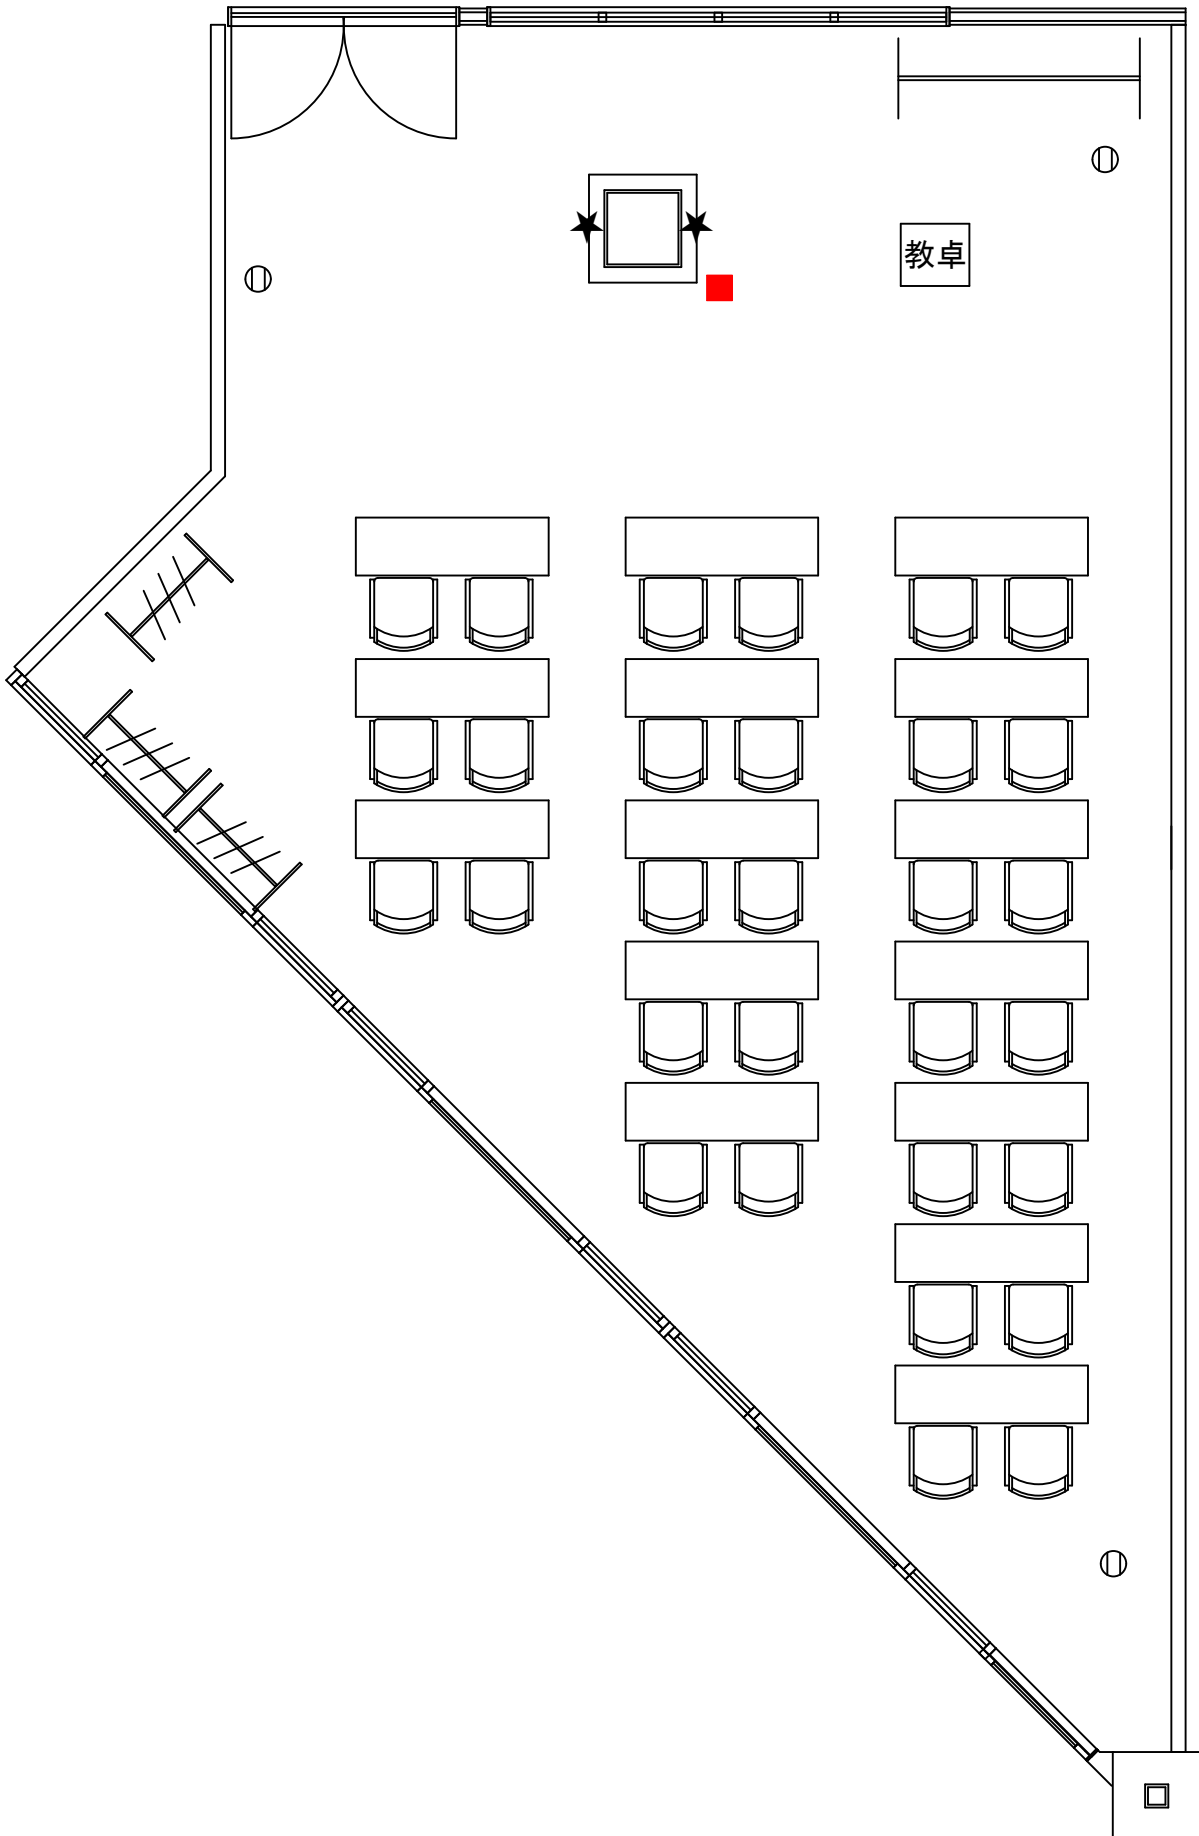

スカイルーム1600

スクール形式2名掛(30名)