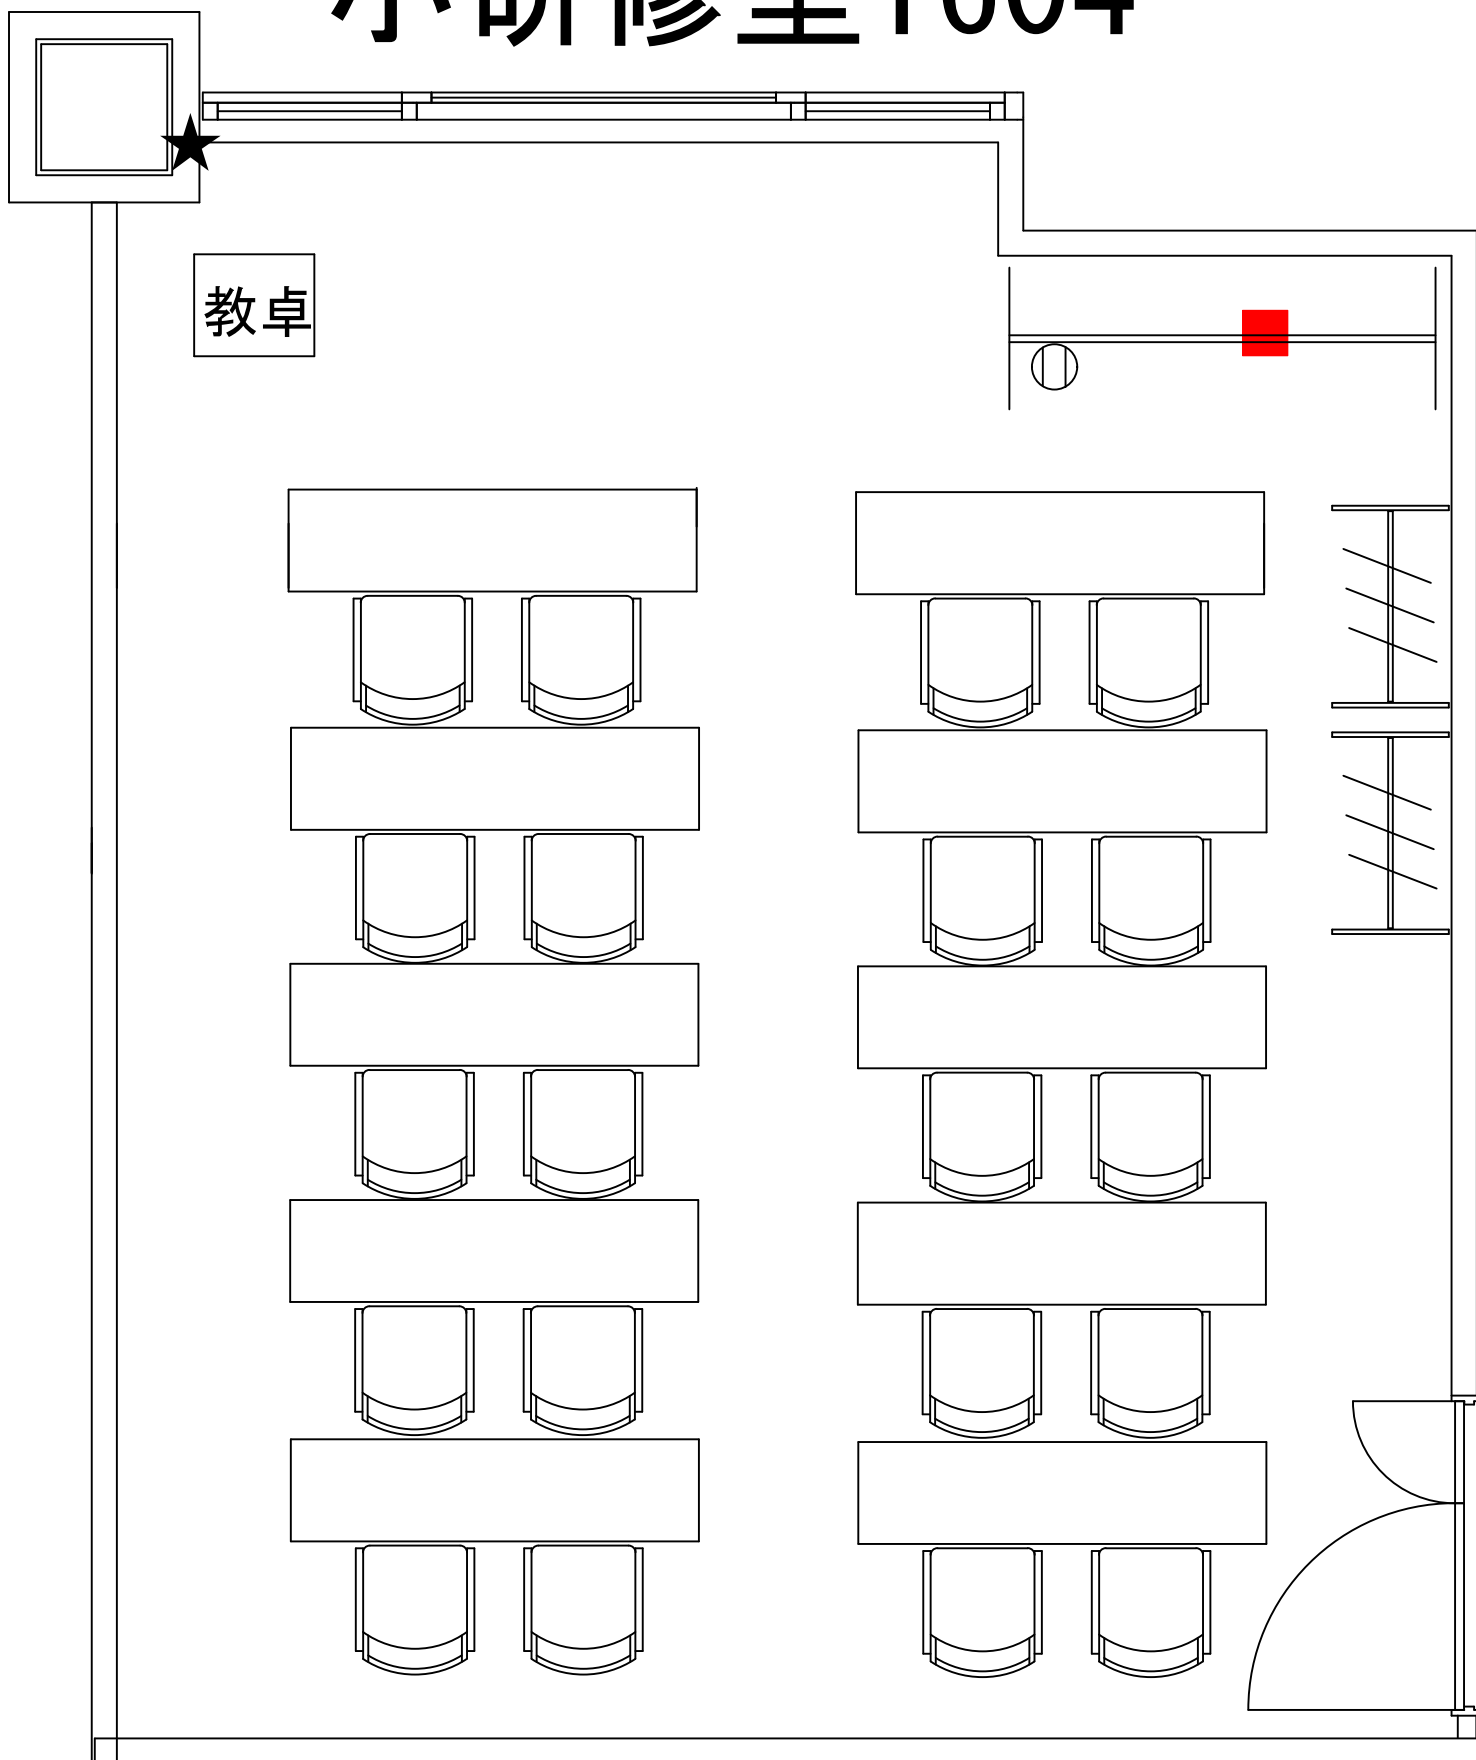

小研修室1604

スクール形式2名掛(20名)