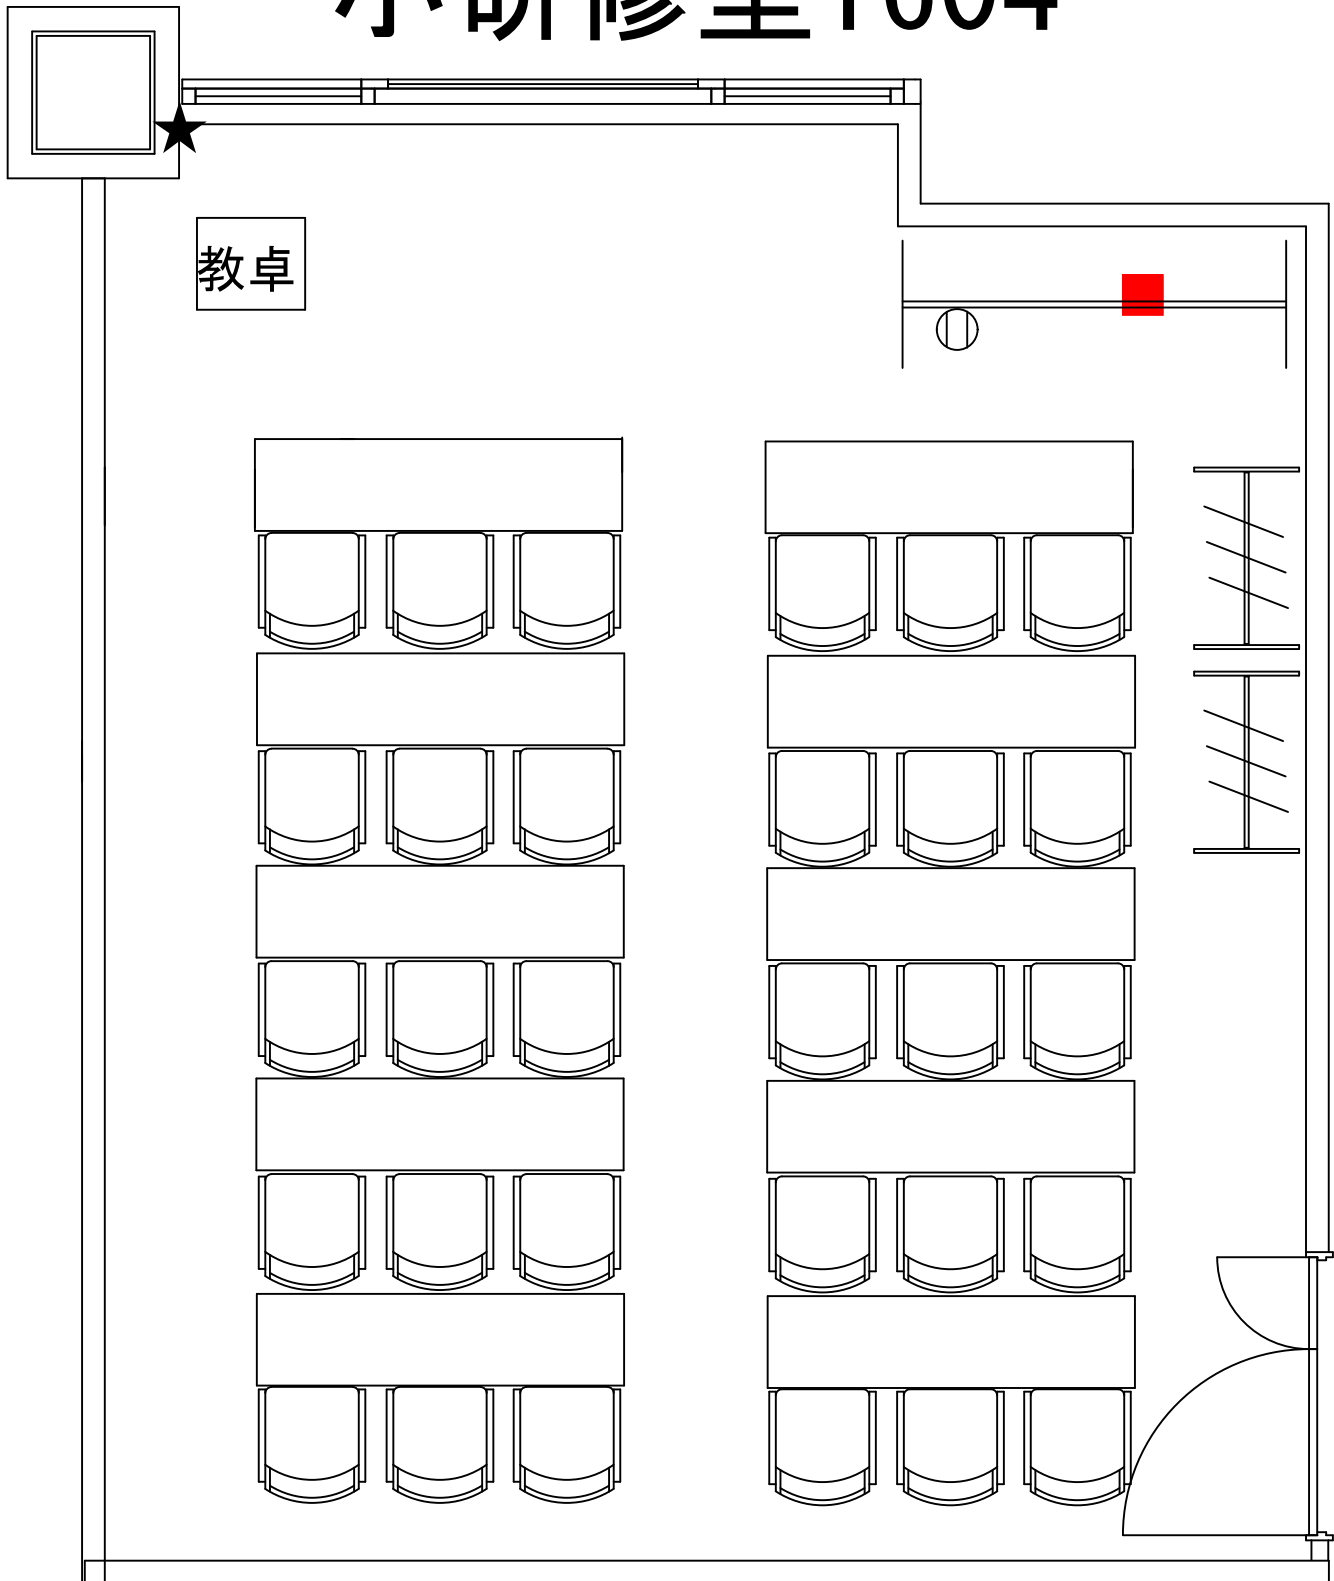

小研修室1604

スクール形式3名掛(30名)