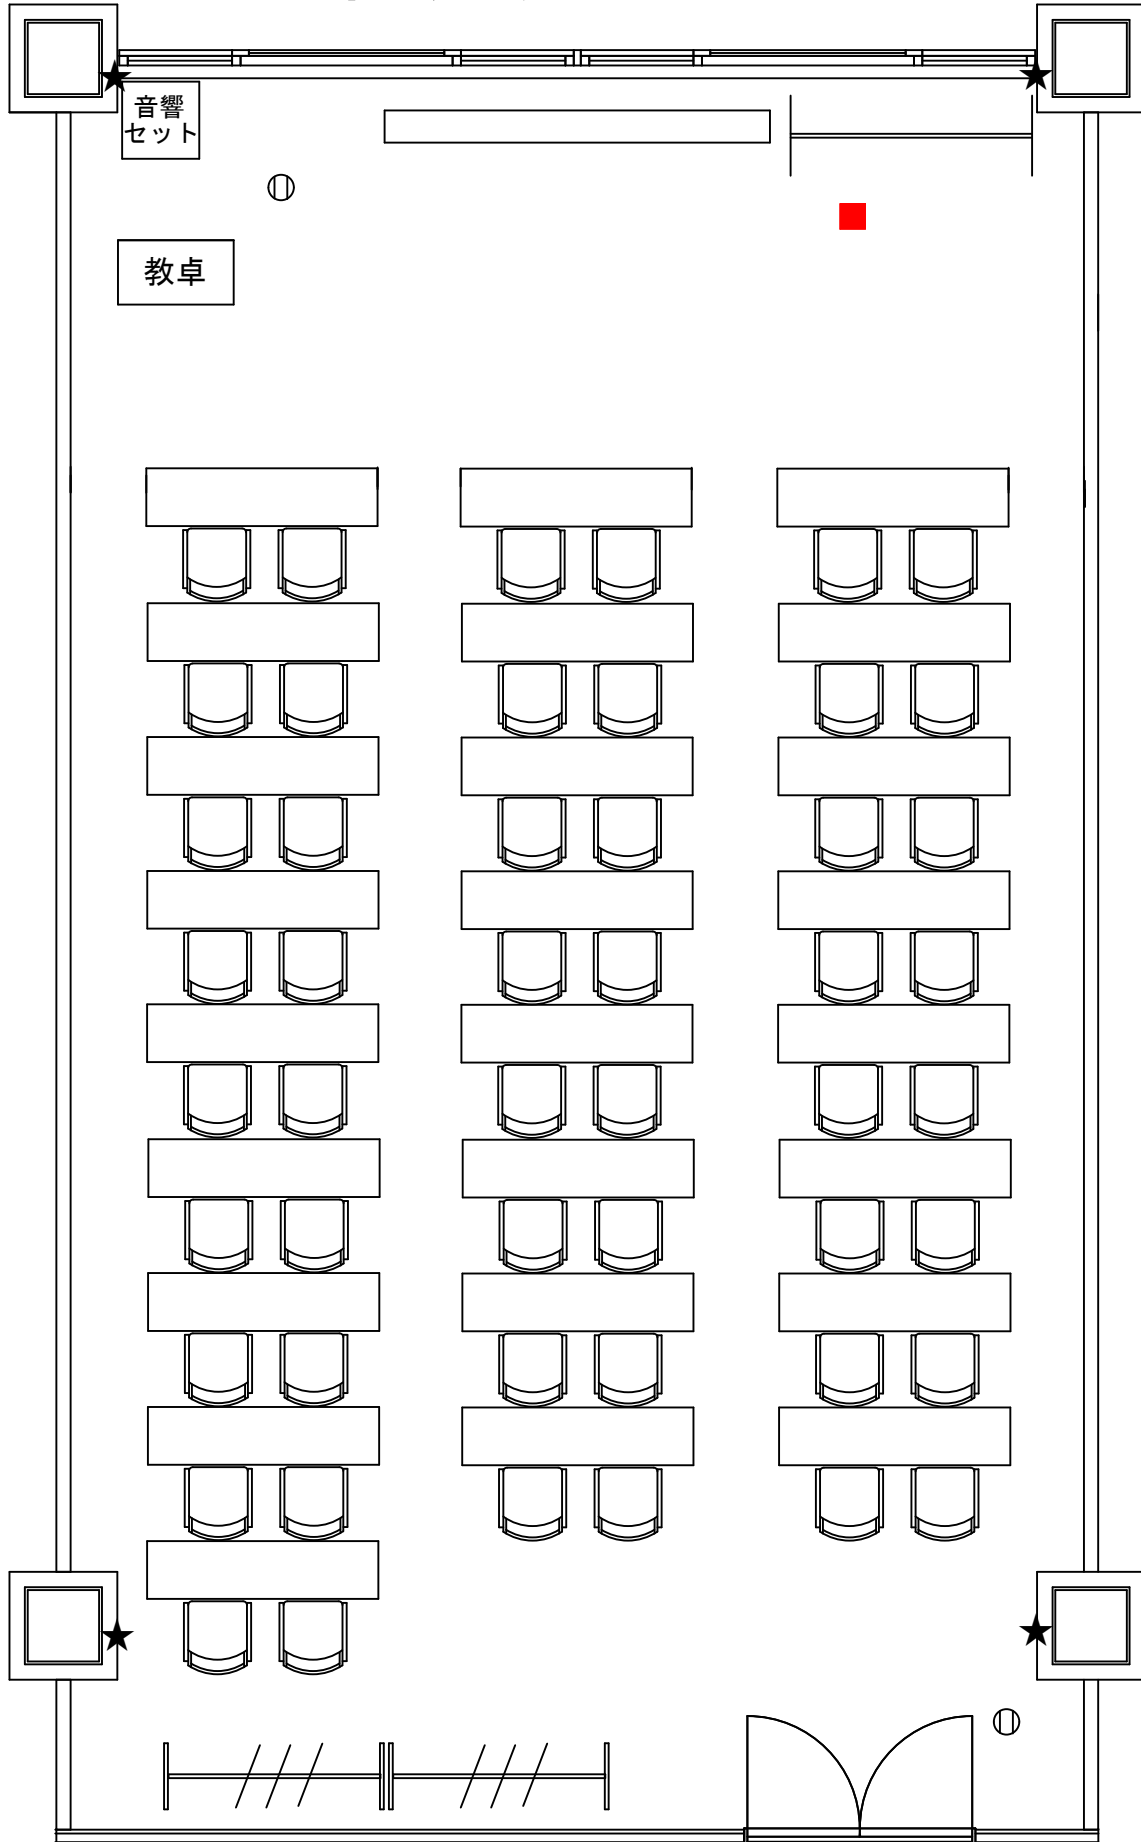

# 中研修室1605

スクール形式2名掛(50名)