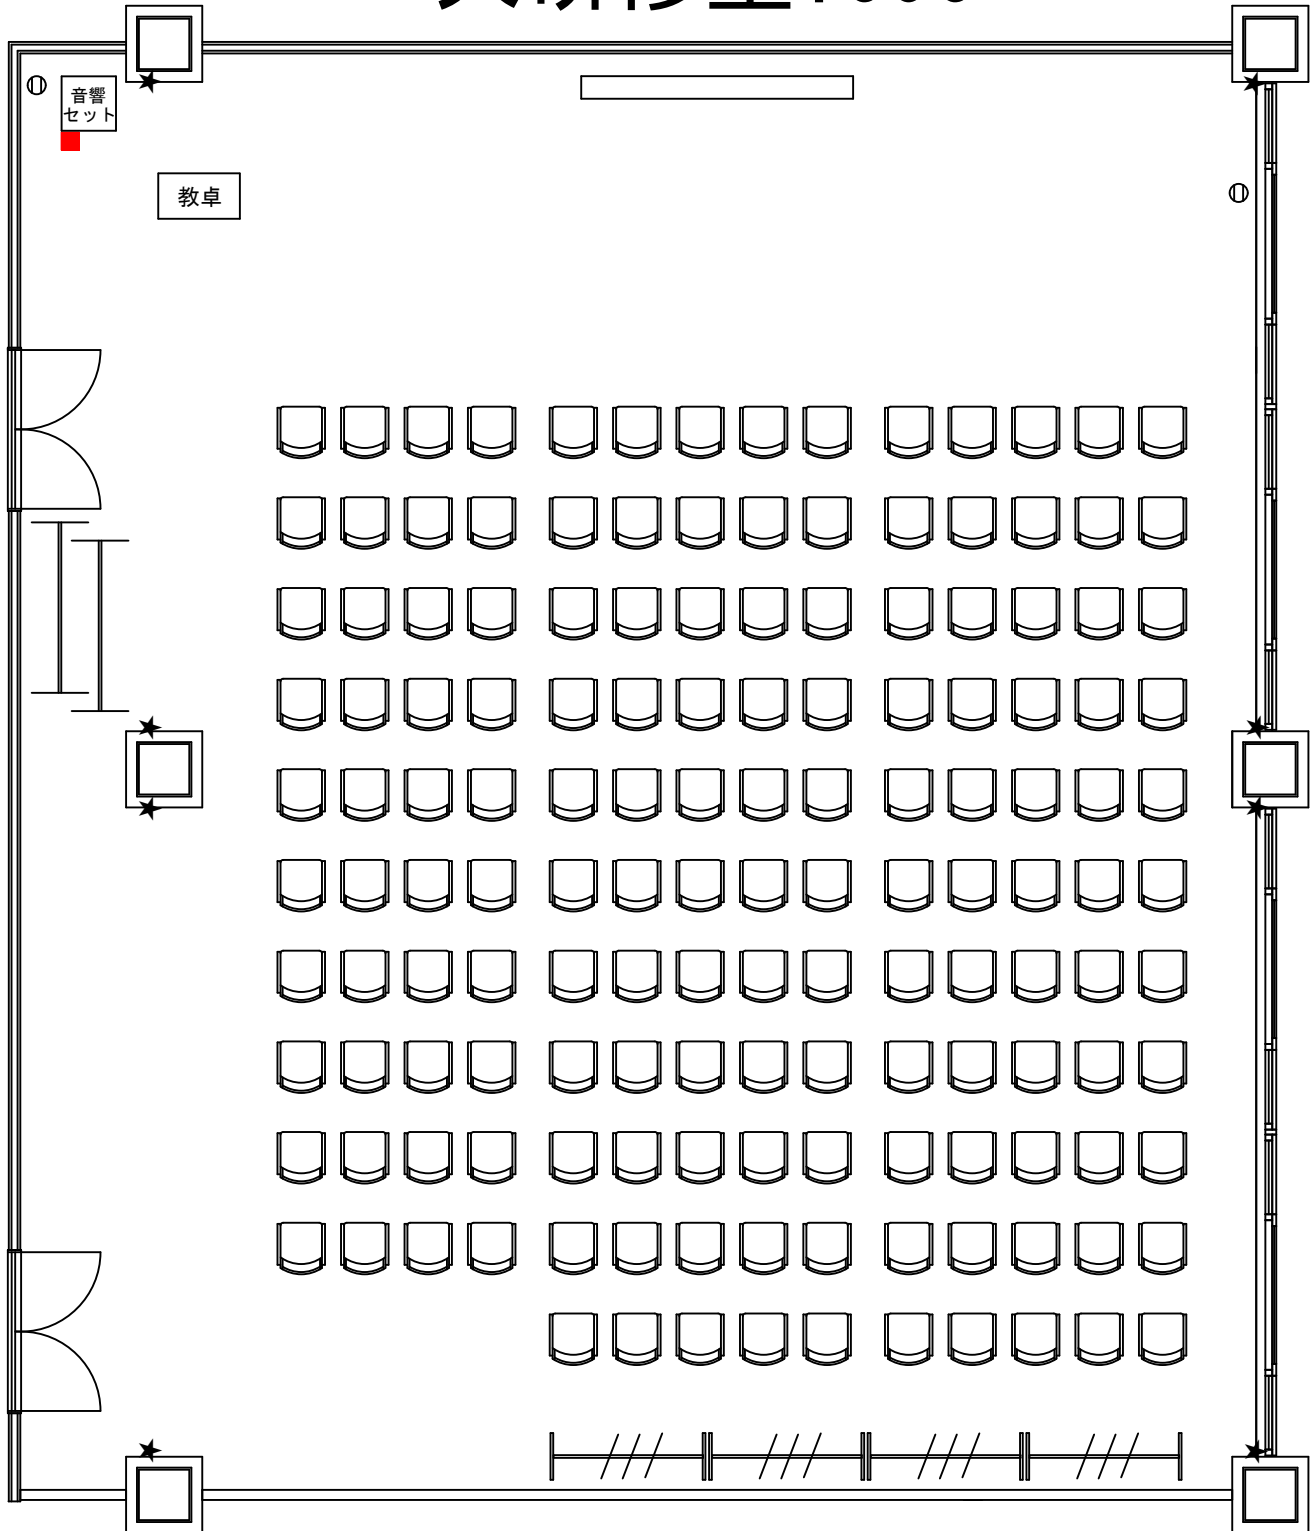

大研修室1606

シアター形式(150名)