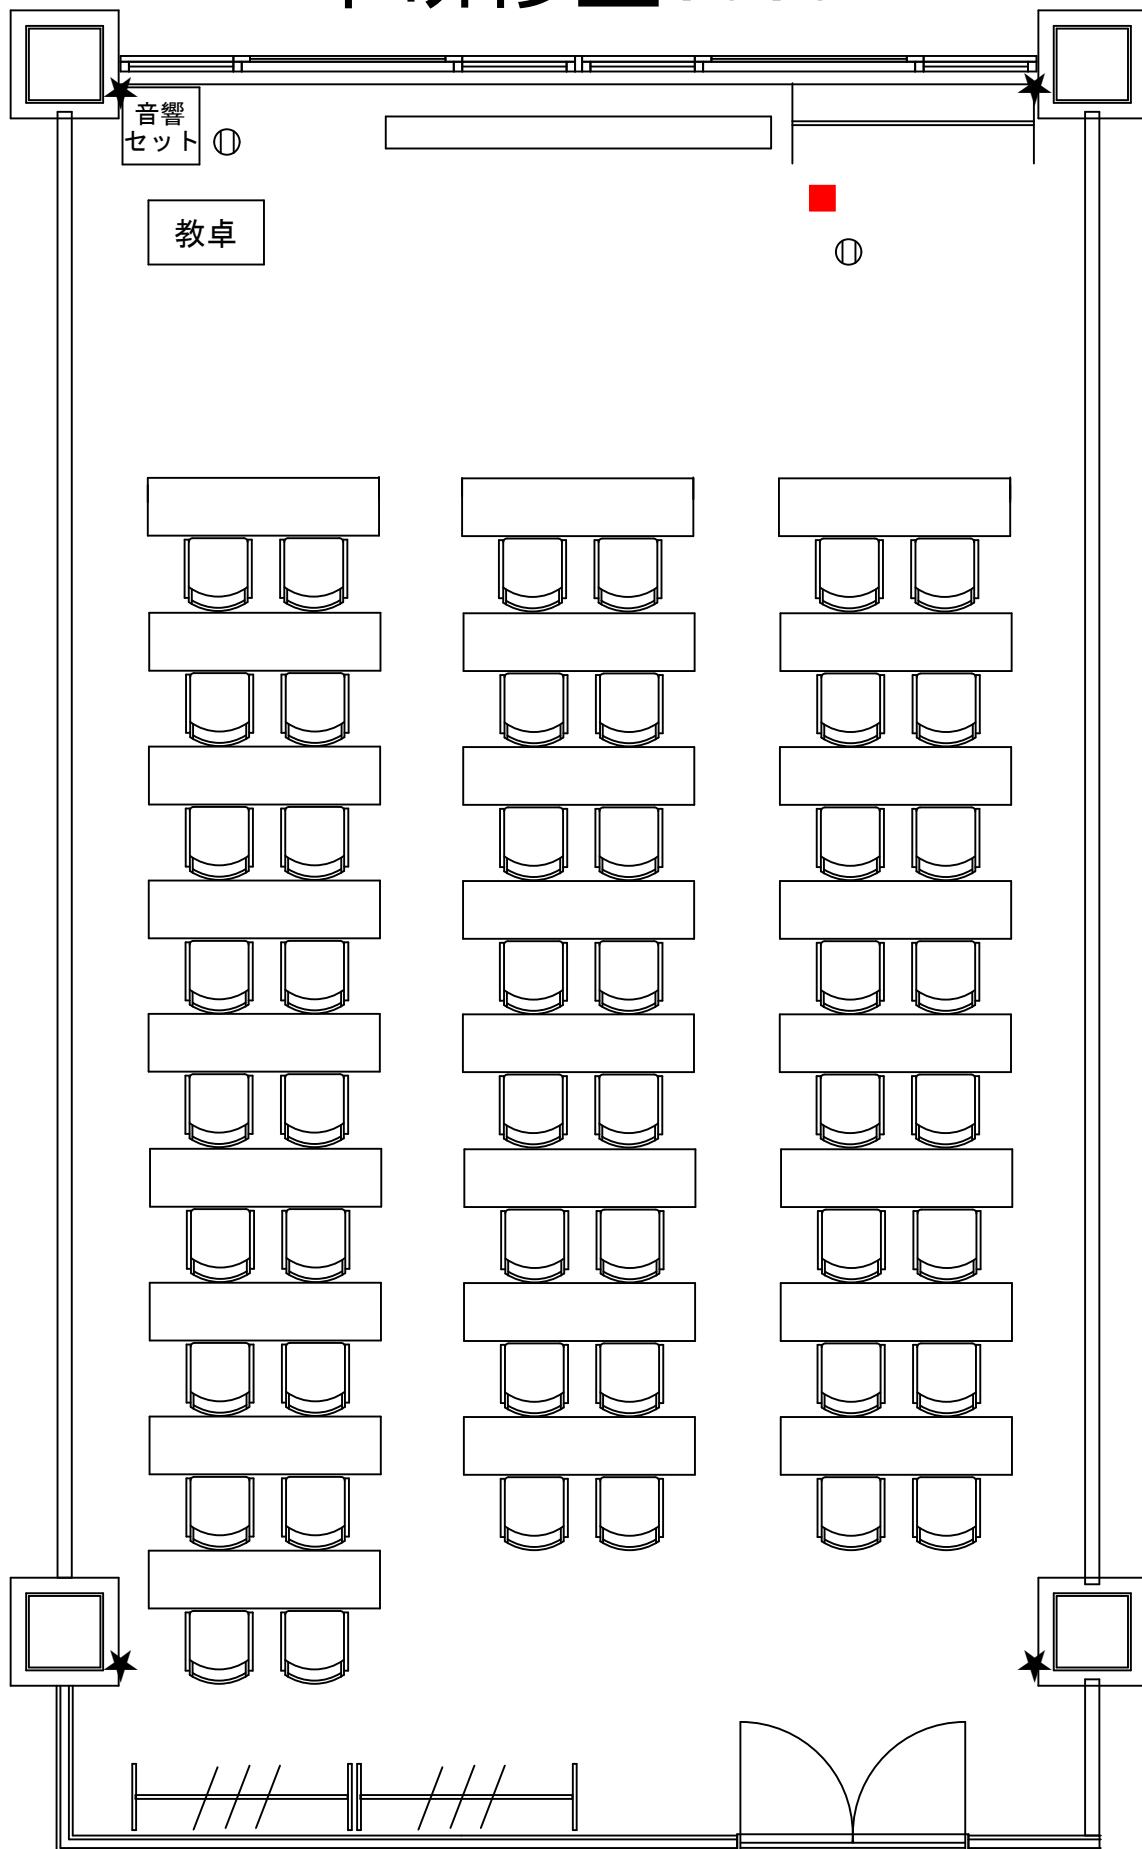

中研修室1613

スクール形式2名掛(50名)