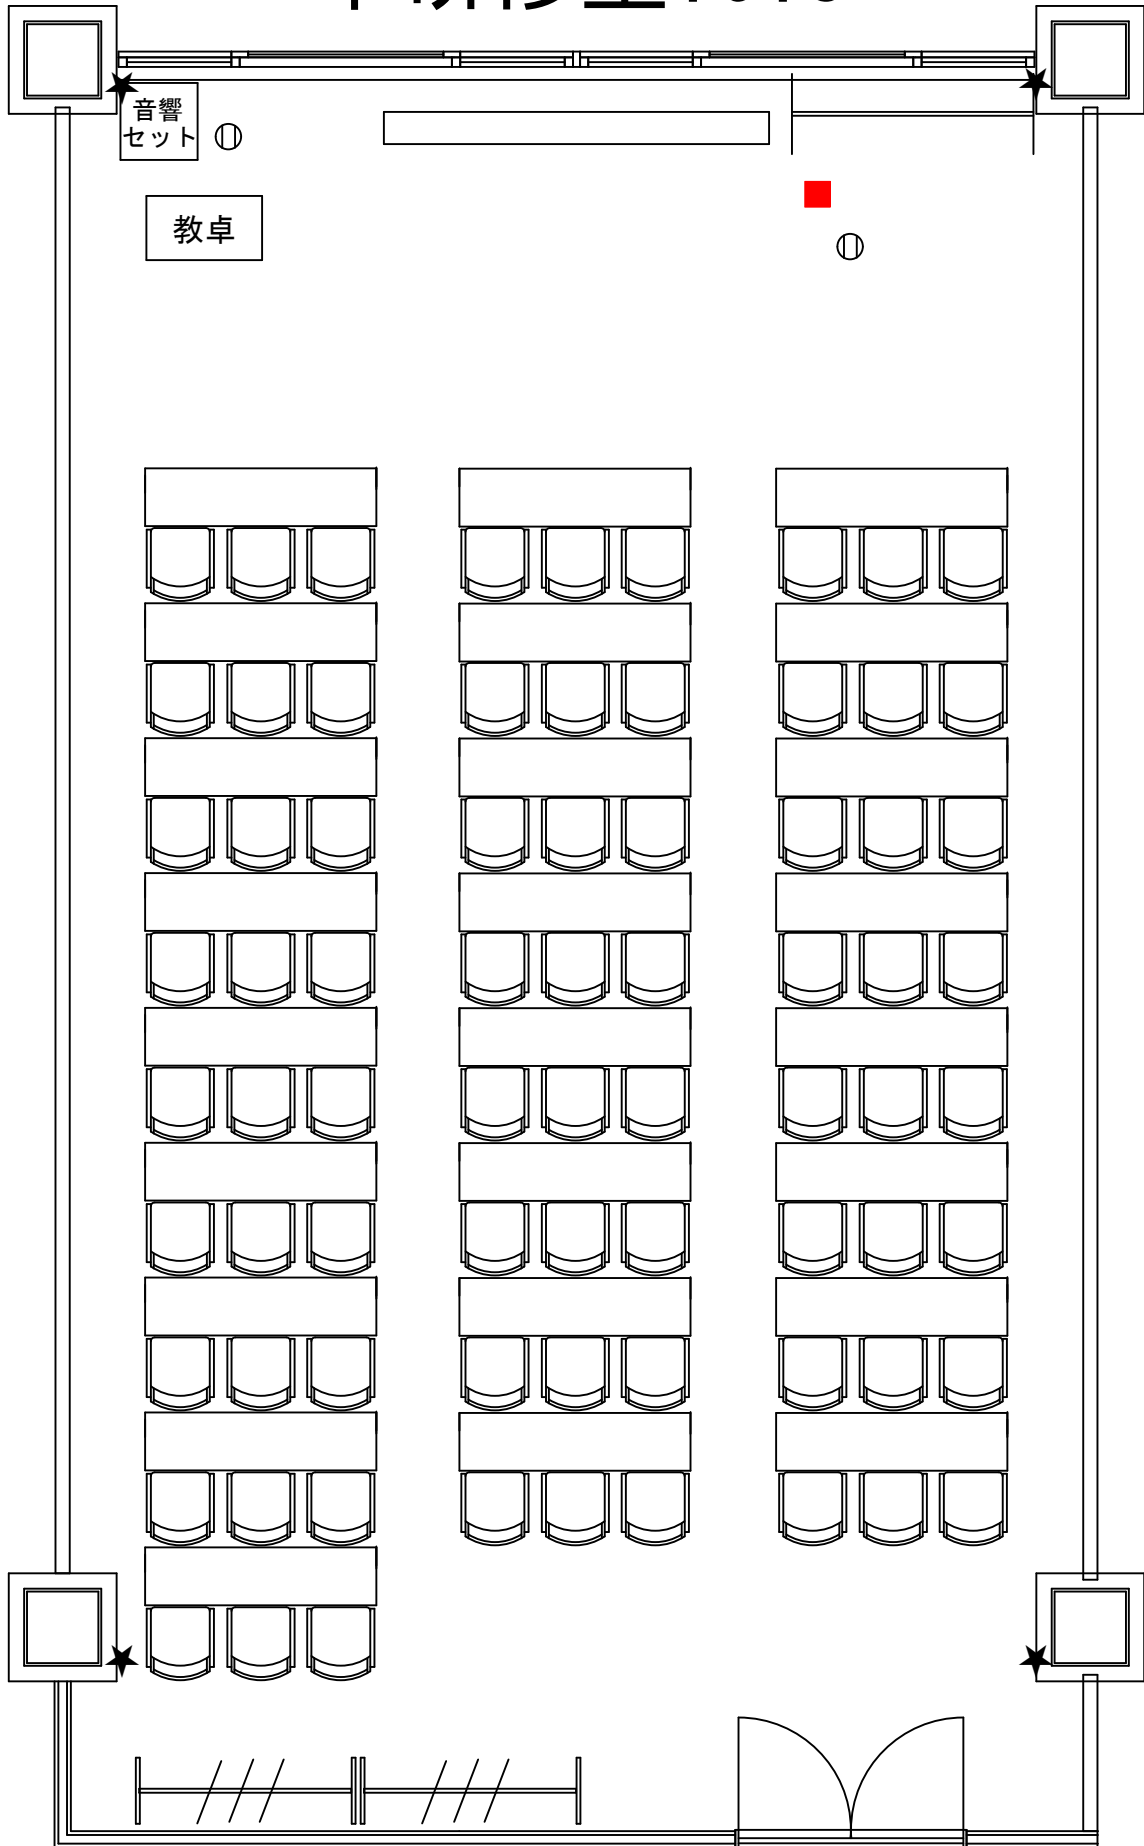

中研修室1613

スクール形式3名掛(75名)