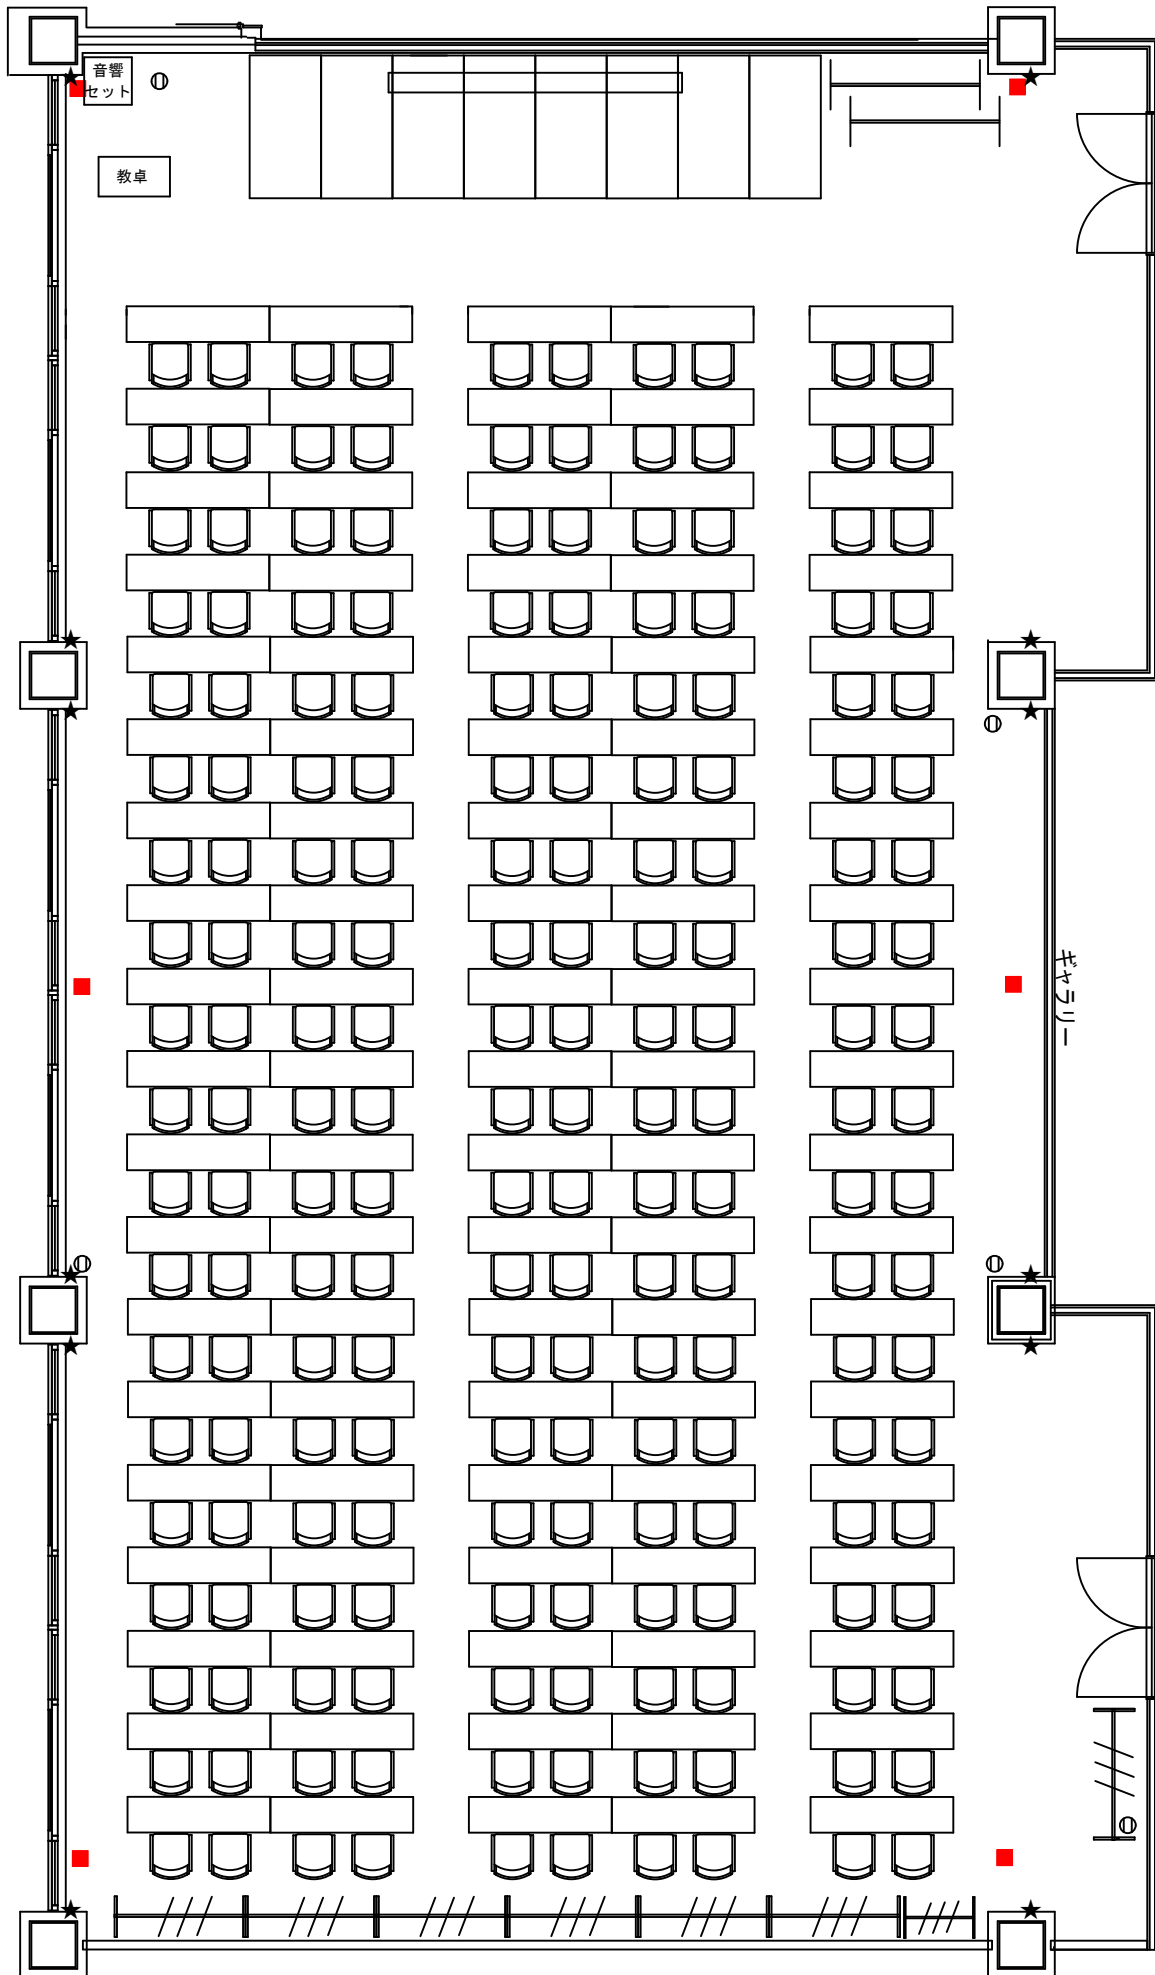

大研修室1614

スクール形式2名掛(190名)