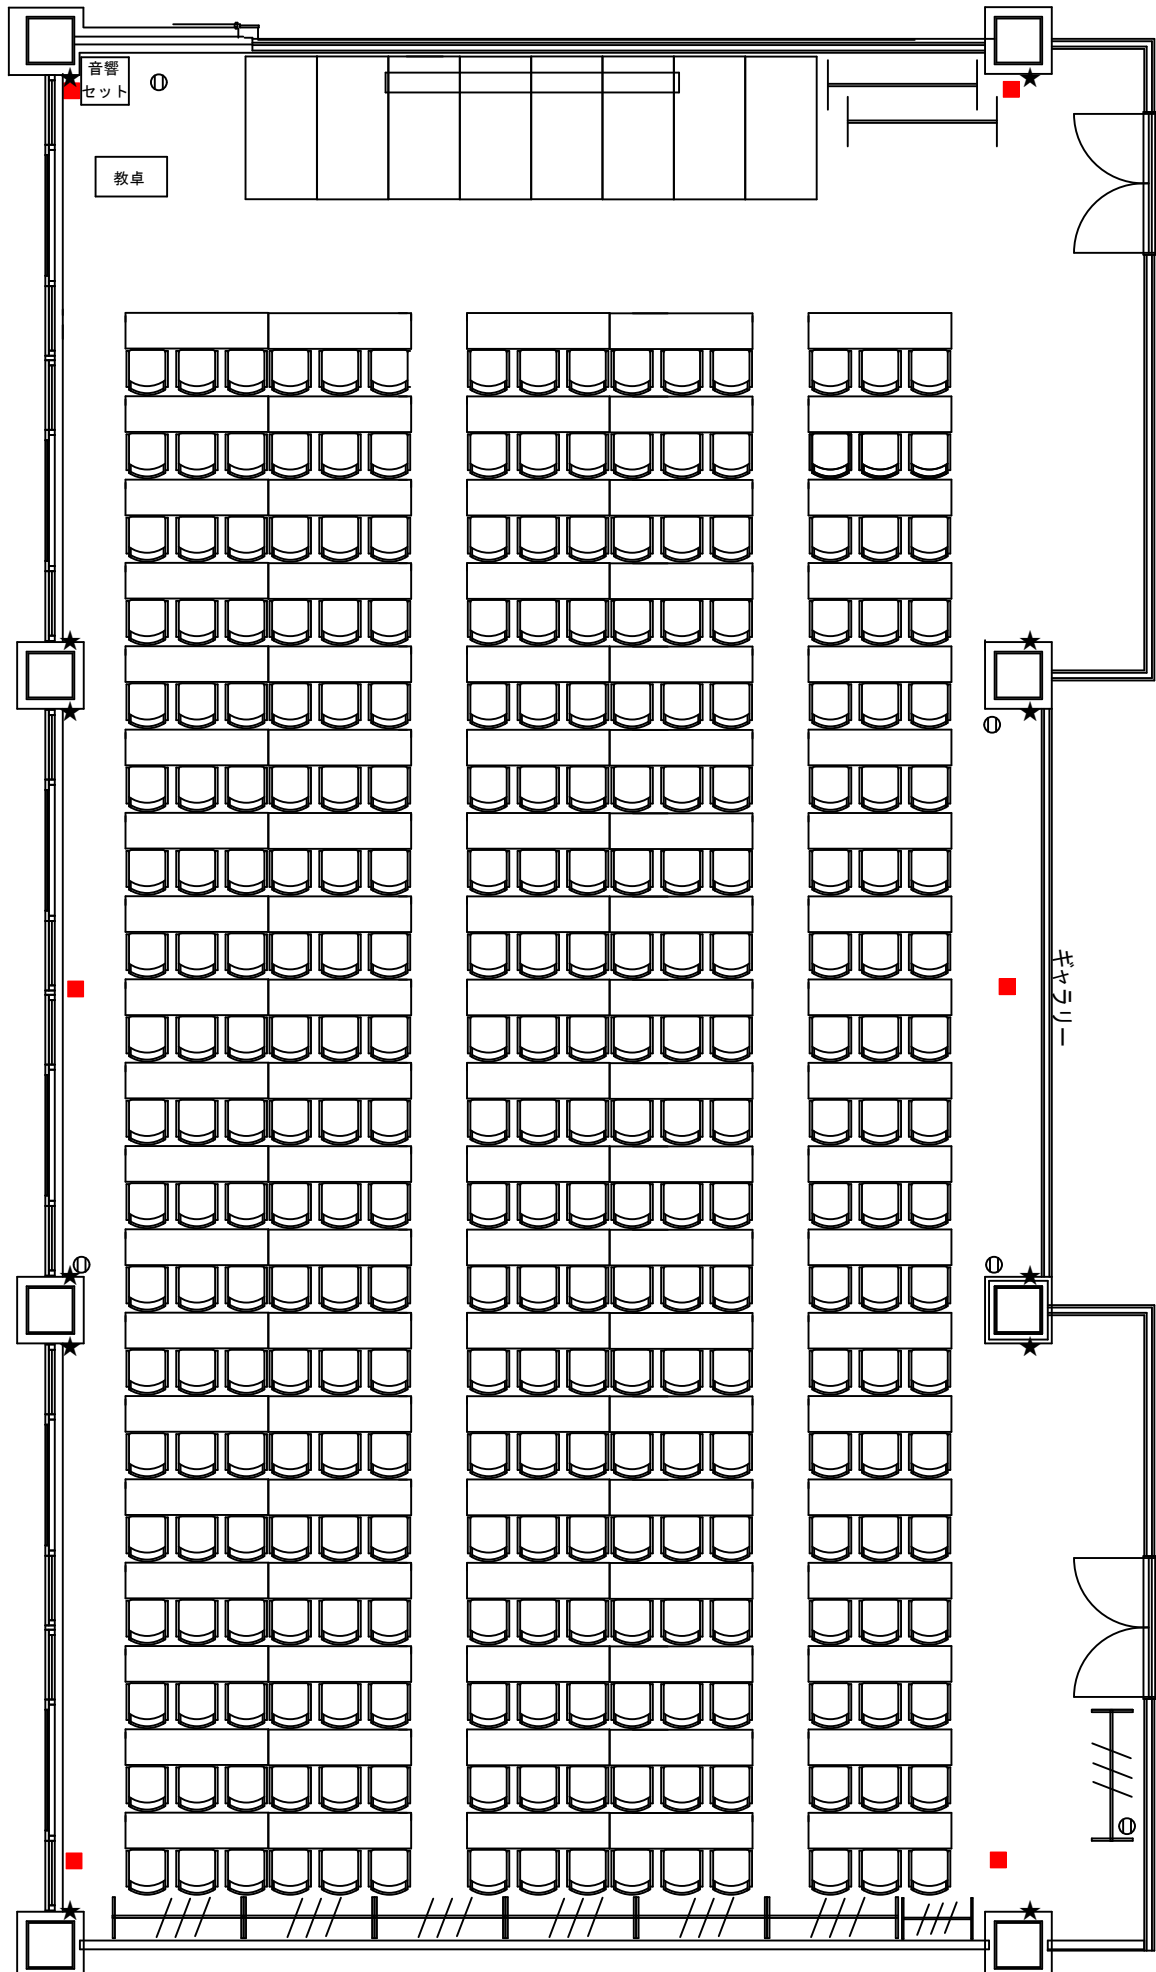

大研修室1614

スクール形式3名掛(285名)