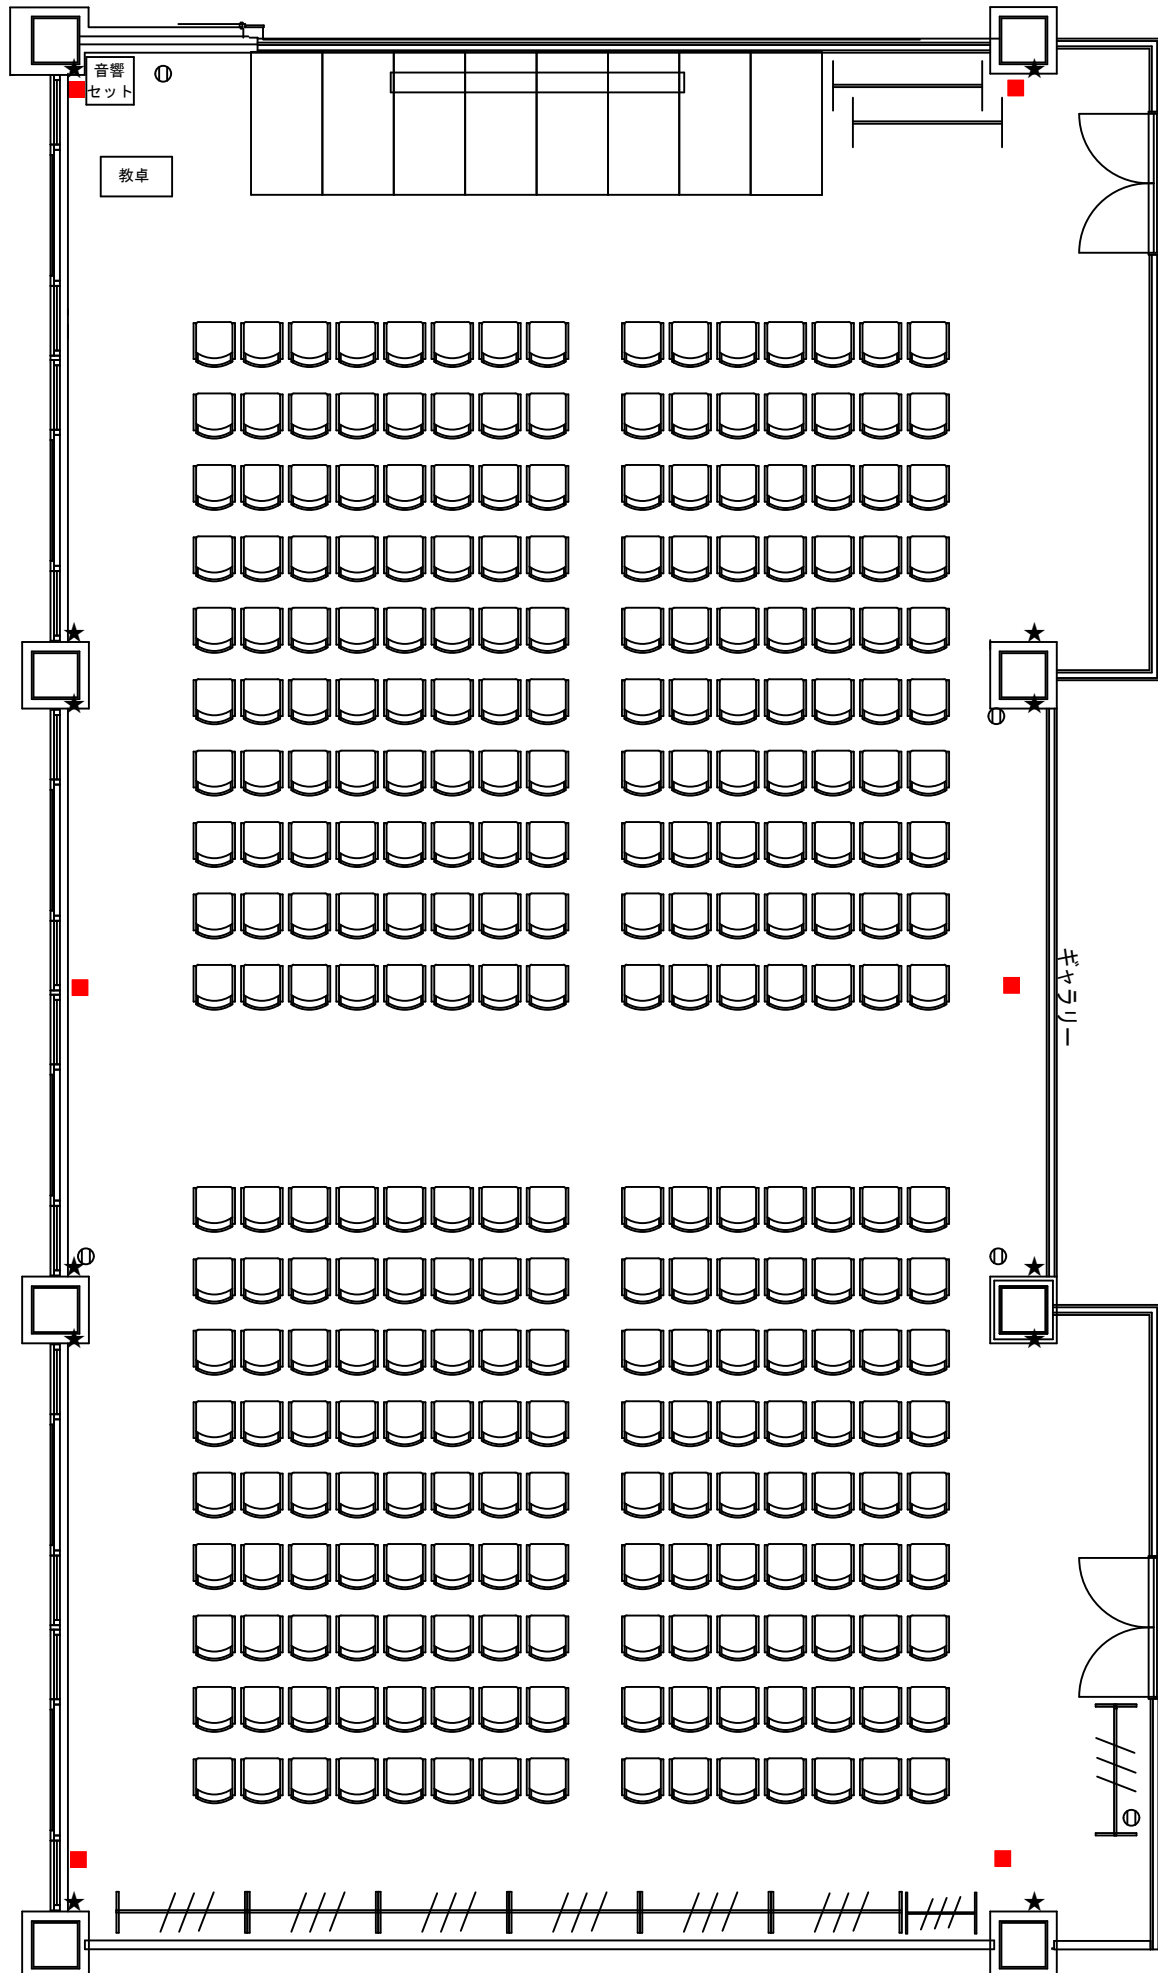

大研修室1614

シアター形式 (285名)