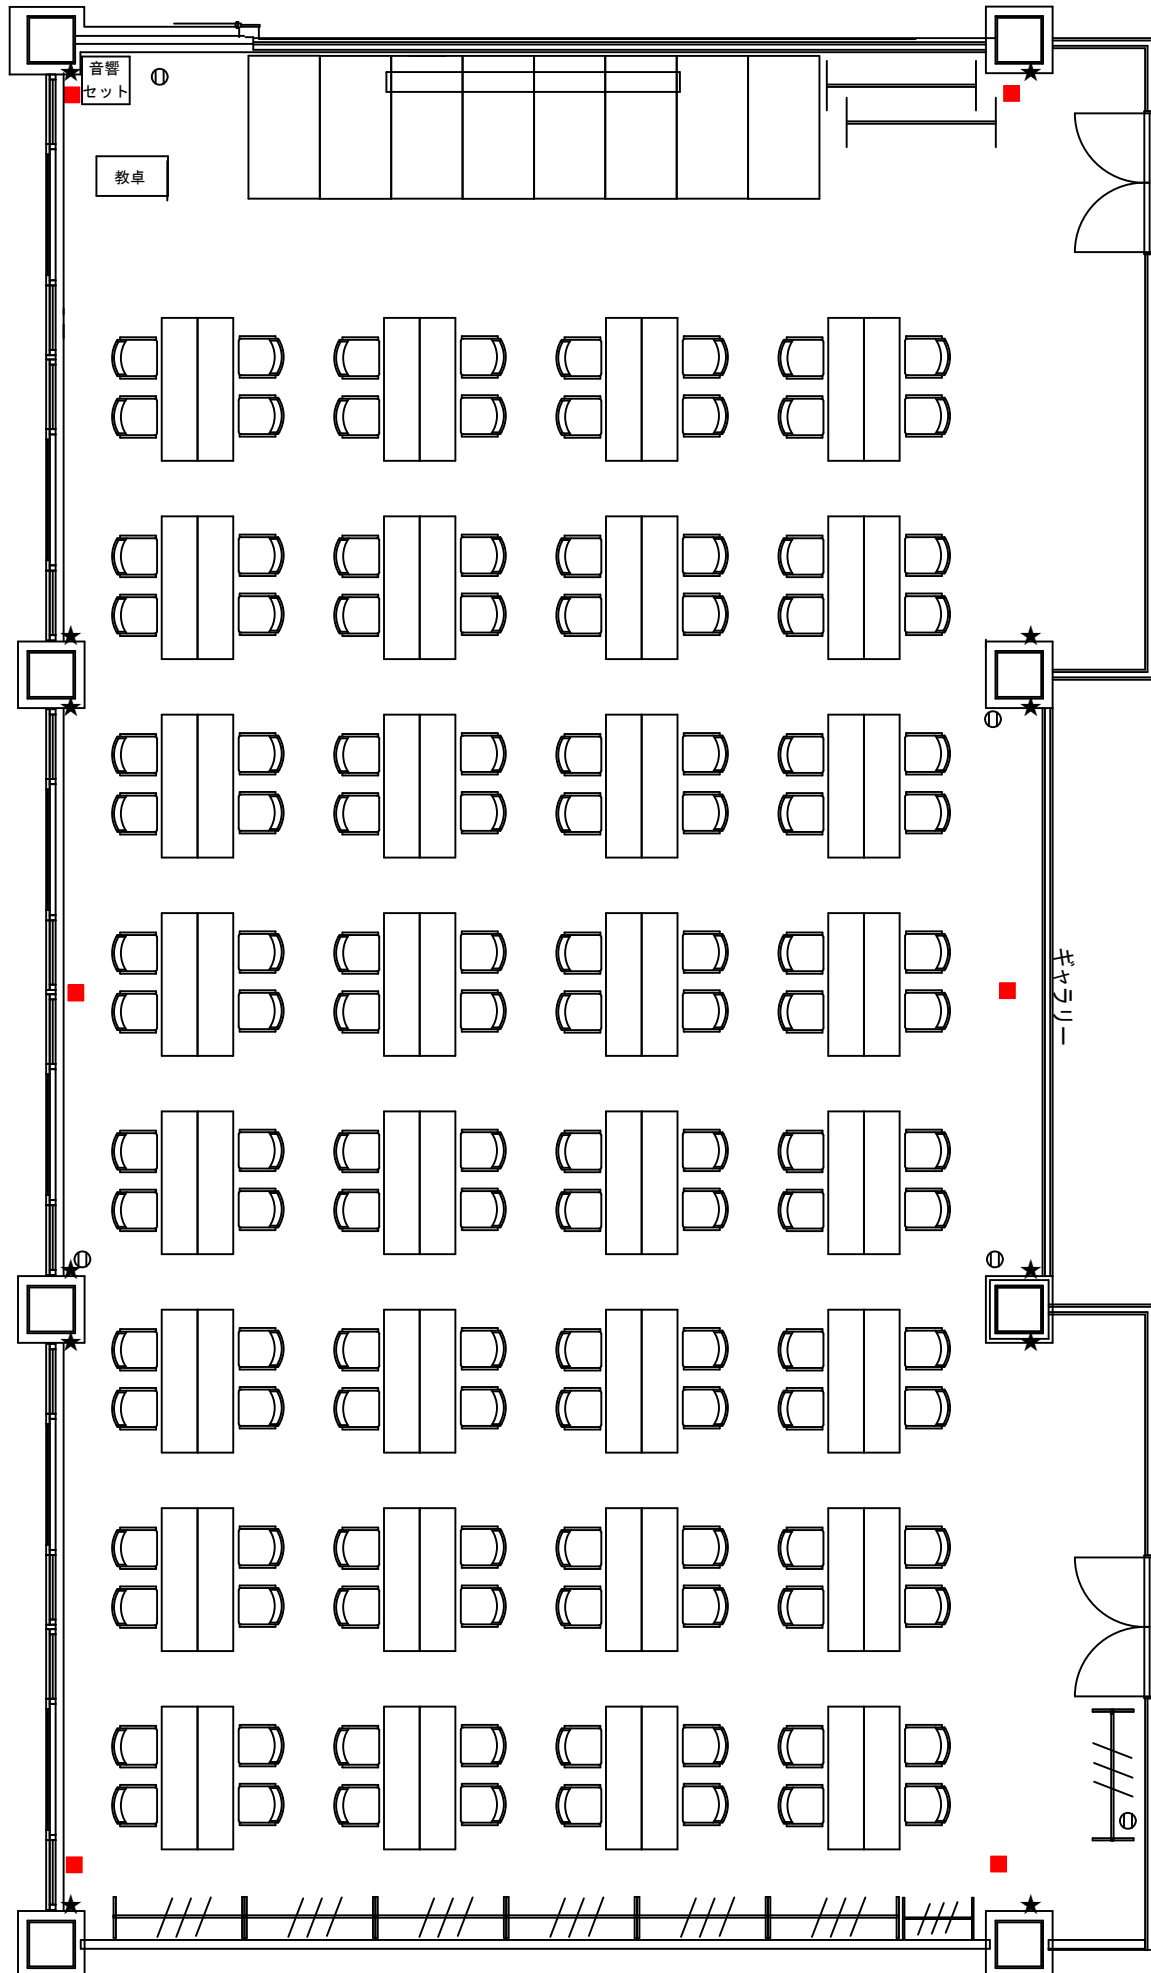

# 大研修室1614

島型形式 4名×32島(128名)