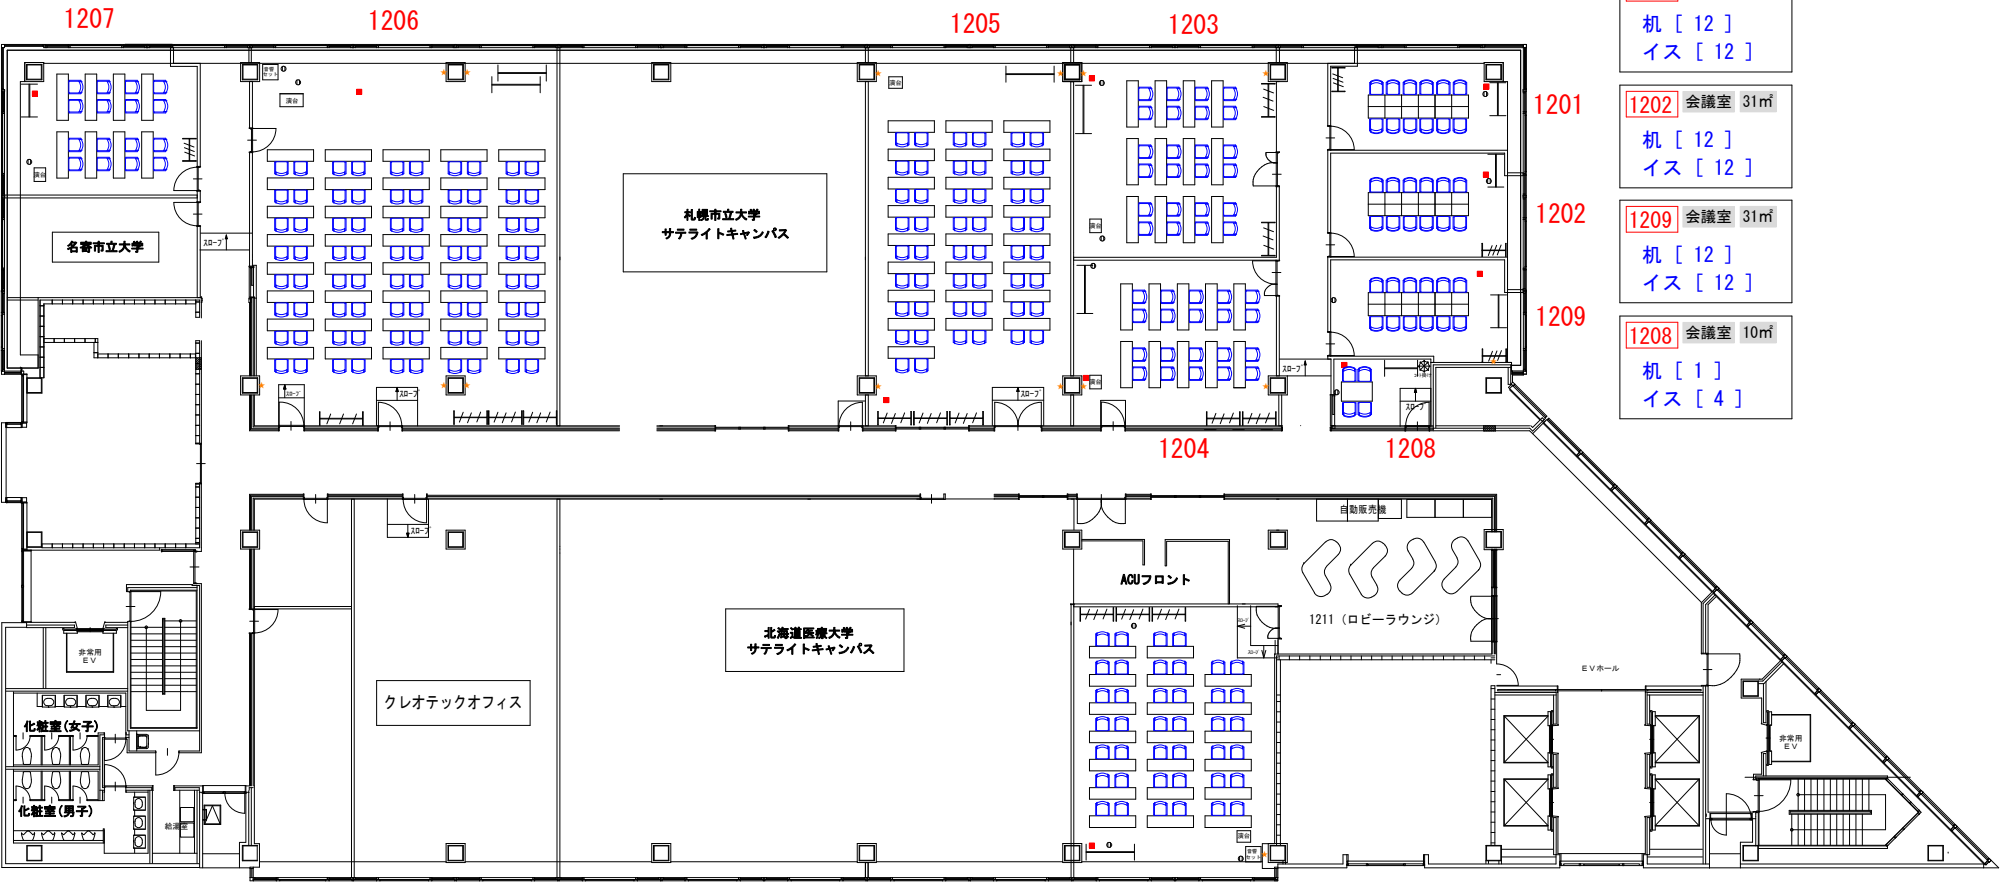

**1207** 小研修室 43㎡  
机 [ 8 ]  
イス [ 2名掛 16 / 3名掛 24 ]

**1206** 中研修室 178㎡  
机 [ 12 ]  
イス [ 2名掛 80 ]

**1205** 中研修室 119㎡  
机 [ 25 ]  
イス [ 2名掛 50 ]

**1203** 小研修室 66㎡  
机 [ 12 ]  
イス [ 2名掛 24 / 3名掛 36 ]

**1204** 小研修室 53㎡  
机 [ 10 ]  
イス [ 2名掛 20 / 3名掛 30 ]

**1201** 会議室 31㎡  
机 [ 12 ]  
イス [ 12 ]

**1202** 会議室 31㎡  
机 [ 12 ]  
イス [ 12 ]

**1209** 会議室 31㎡  
机 [ 12 ]  
イス [ 12 ]

**1208** 会議室 10㎡  
机 [ 1 ]  
イス [ 4 ]

**1212** 小研修室 31㎡  
机 [ 20 ]  
イス [ 2名掛 40 ]

■...有線LAN  
①...OAコンセント4口  
★...柱コンセント2口